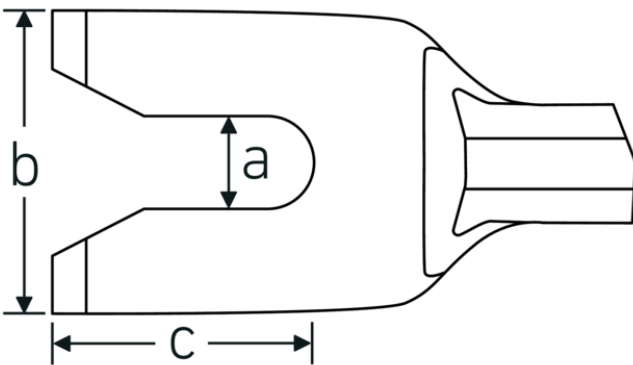

## Lever bar

12770

Product no. **74593101**  
 GTIN **4018754279241**  
 Model **12770 Hebeleisen, 2K-Griff, 260mm**

Label.

Lever bar L. 260mm

## Technical Drawing.

## Technical Attributes.

<b>a</b>	8 mm
<b>Blade width</b>	26 mm
<b>c</b>	21 mm
<b>Length mm (L)</b>	260 mm

## Logistics data.

<b>Depth mm (IFS)</b>	260
<b>Width mm (IFS)</b>	34
<b>Height mm (IFS)</b>	34
<b>Length (packed, mm)</b>	280
<b>Width (packed, mm)</b>	80
<b>Height (packed, mm)</b>	65
<b>Volume (packed, dm<sup>3</sup>)</b>	1.456 dm <sup>3</sup>
<b>Product no.</b>	74593101
<b>Weight (gross, kg)</b>	0,890