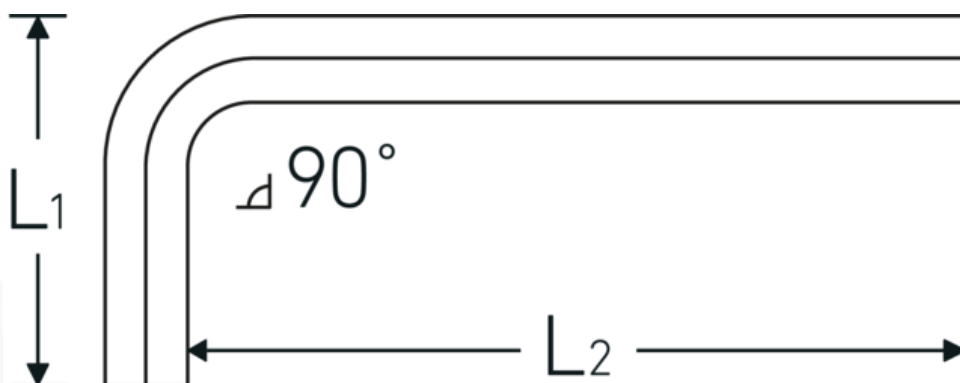

Haakse stiftsleutels

10760

Artikelnr. 43153250
GTIN 4018754332106
Model 10760 2.5
WINKELSCHRAUBENDREHER
SECHSKANT

Aanwijzing.

Haakse schroevendraaier Uitgang zeshoek 2,5mm L.20,5mm x 58,5mm

Eigenschappen.

- DIN ISO 2936
- voor binnenzeskantbouten
- Chroom-Vanadium, vernikkeld (0,7; 0,9; 1,3 mm gebruineerd)

Voordelen.

DIN ISO 2936

Technische tekening.

Technische kenmerken.

Uitvoerprofiel

Zeskant

Logistieke gegevens.

Diepte mm (IFS)

57

Uitgaande zeskant (mm)	2,5 mm	Breedte mm (IFS)	20
DIN	DIN ISO 2936	Hoogte mm (IFS)	3
L1	20,5 mm	Lengte (verpakt, mm)	175
L2	58,5 mm	Breedte (verpakt, mm)	100
		Hoogte (verpakt, mm)	4
		Volume (verpakt, dm3)	0.07 dm3
		Artikelnr.	43153250
		Gewicht (bruto, CG)	0,034
		Gewicht PAP (CG)	0,000
		Gewicht PVC (CG)	0,004
		GTIN	4018754332106
		Land van oorsprong	GERMANY
		Regio van oorsprong	Nordrhein-Westfalen
		WEEE/ElektroG	nicht ear-pflichtig
		Douanetarief nr.	82054000
		Verpakkingsstandaard	10
		Gewicht (g)	4 g