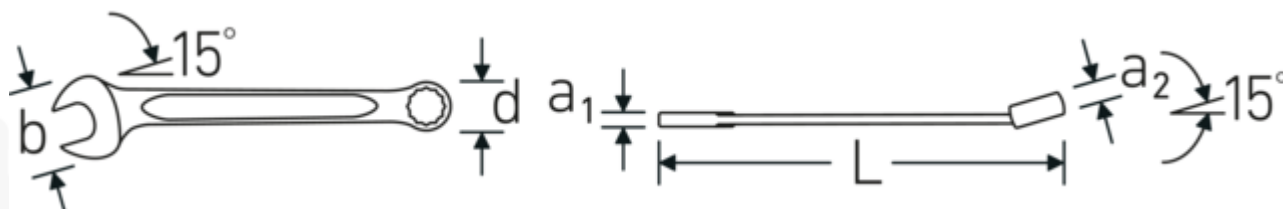

Klucze oczkowo-płaskie OPEN BOX

OPEN BOX 13a

Art. nr **40482828**
 GTIN **4018754020140**
 Modelka **OPEN BOX 13a 7/16**

Oznaczenie. Klucz płasko-oczkowy OPEN BOX Wi. 7/16 " Dt.135mm

Właściwości.

- stal stopowa chromowa, chromowane

Zalety.

Wyprodukowano w Niemczech – STAHLWILLE Klucze oczkowo-płaskie OPEN BOX , bok oczka 15° zakrzywiony, długość 135 mm, DIN 3113 Form A / ISO 7738 Form A, , 40482828

Niezwykle wytrzymały i trwały – mocniejszy niż jakakolwiek śruba

Rysunek techniczny.

Atrybuty techniczne.

a1 4,8 mm
 a2 8 mm

Dane logistyczne.

Głębokość mm (IFS) 137
 Szerokość mm (IFS) 25

Szerokość mm (b)	26 mm	Wysokość mm (IFS)	9
d	16,4 mm	Długość (w opakowaniu, mm)	137
DIN	DIN 3113 Form A / ISO 7738 Form A	Szerokość (w opakowaniu, mm)	60
Długość mm (L)	135 mm	Wysokość (w opakowaniu, mm)	28
Pozycja szczęk	15 °	Objętość (w opakowaniu, dm ³)	0.23016 dm ³
Pozycja pierścienia	15 °	Art. nr	40482828
Szerokość w poprzek mieszkań 1 [cal]	7/16 "	Waga (brutto, kg)	0,418
Szerokość w poprzek mieszkań 2 [cal]	7/16 "	Waga PAP (kg)	0,000
		Waga PVC (kg)	0,007
		GTIN	4018754020140
		Kraj pochodzenia	GERMANY
		Region pochodzenia	Nordrhein-Westfalen
		WEEE/ElektroG	nicht ear-pflichtig
		Nr taryfy celnej	82041100
		Standard pakowania	10
		Waga (g)	41 g