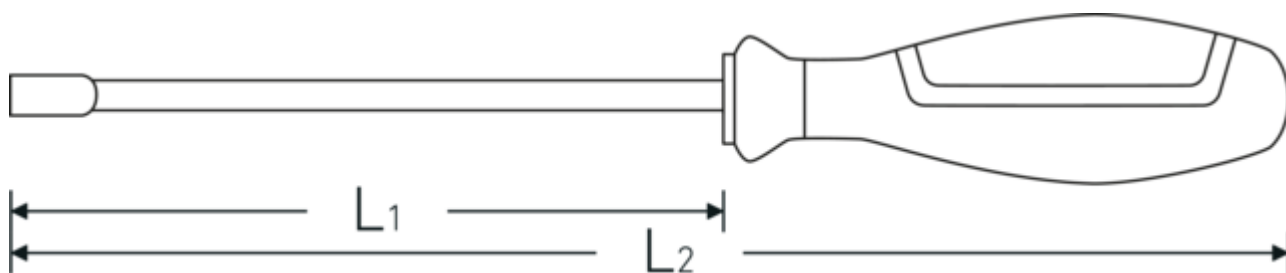

### Désignation.

Clé à douilles avec poignée, DRALL+ Taille 8mm Lg.125mm

### Attributs techniques.

d	12,2 mm
DIN	DIN 3125
L1	125 mm
L2	240 mm