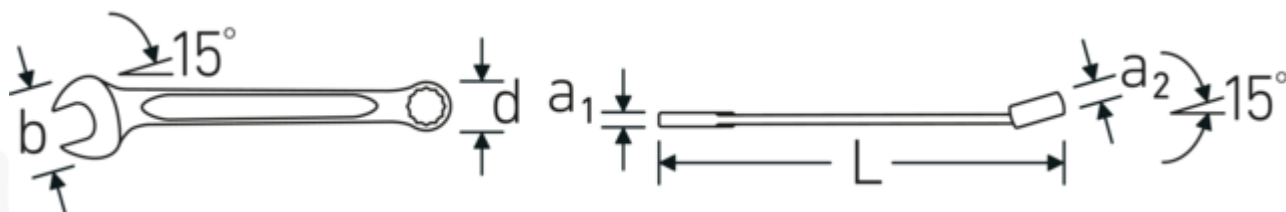

Teknisk tegning.

Tekniske egenskaber.

a1	10 mm
a2	18 mm

Logistiske data.

Dybde mm (IFS)	460
Bredde mm (IFS)	80