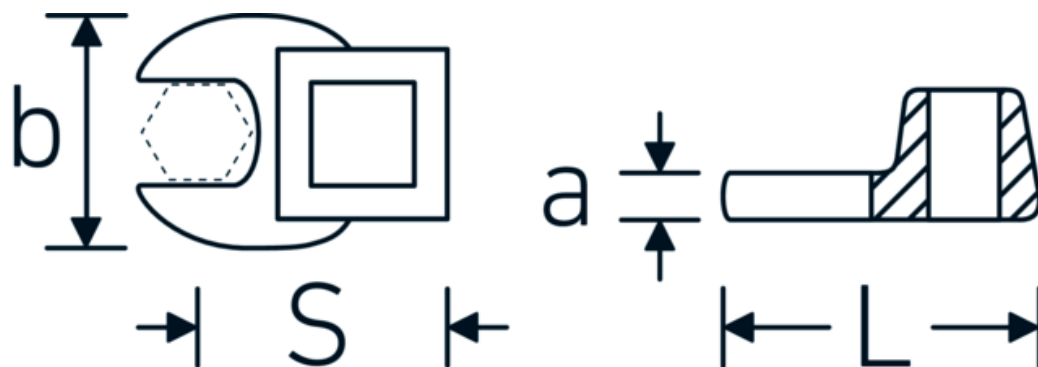

## Chiavi CROW-FOOT

**540**

Nr. art **02200023**  
GTIN **4018754141074**  
Modello **540 23**

**Designazione.** 3/8 " Chiave CROW-FOOT Mis. 23mm Lar.44,5mm

**Descrizione.**

- Chrome-Alloy-Steel, cromate
- Attenzione! Modifica il valore impostato sulla chiave dinamometrica <!-- (vedi indicazioni pag. [170524]) -->

## Disegno tecnico.

## Attributi tecnici.

a	6,3 mm
Azionamento quadrato interno (pollici)	3/8 "
Larghezza mm (b)	41 mm
Lunghezza mm (L)	44,5 mm
S	25,8 mm