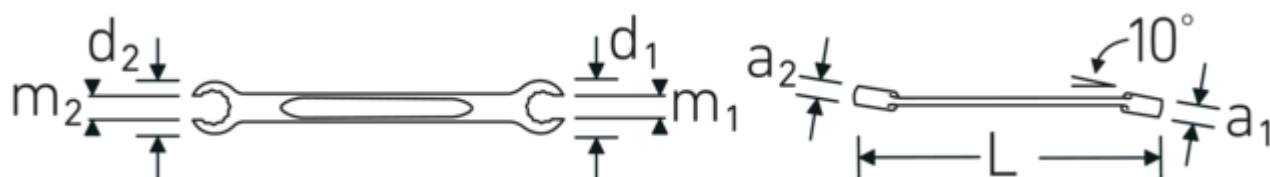

Teknisk tegning.

Tekniske egenskaber.

a1	16 mm
a2	19 mm
Udgangsprofil	Dobbeltsekskant AS-drive
d1	42 mm

Logistiske data.

Dybde mm (IFS)	303
Bredde mm (IFS)	54
Højde mm (IFS)	28
Længde (pakket, mm)	310
Bredde (pakket, mm)	95