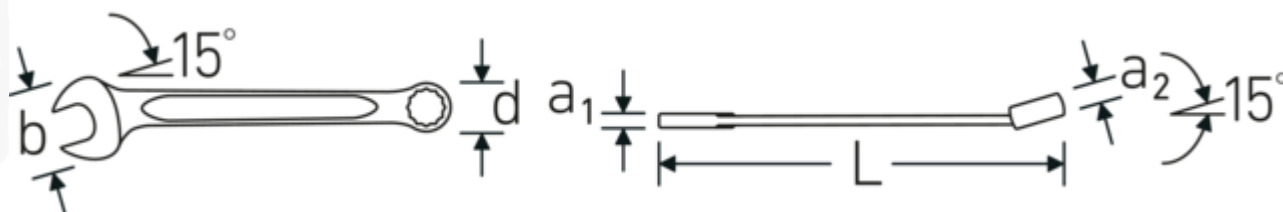

Clés mixtes OPEN BOX, pouces

OPEN BOX 13a

Réf. n° 40482020
 GTIN 4018754020119
 Modèle OPEN BOX 13a 5/16

Désignation. Clé mixte OPEN BOX Taille 5/16 " L.115mm

Caractéristiques. • Chrome-Alloy-Steel, chromées

Avantages.

Made in Germany - STAHLWILLE Clés mixtes OPEN BOX, pouces, côté de l'anneau 15 °en angle, longueur 115 mm, DIN 3113 Form A / ISO 7738 Form A , 40482020

Extrêmement résistante et durable - plus solide que n'importe quelle vis

Une structure de surface antidérapante, de qualité supérieure – pour un travail plus sûr, même avec des mains huileuses

Dessin technique.

Attributs techniques.

a1	4,2 mm
a2	7 mm
Largeur mm (b)	18 mm
d	12,4 mm
DIN	DIN 3113 Form A / ISO 7738 Form A
Longueur mm (L)	115 mm
Angle de la mâchoire	15 °
Position de l'anneau	15 °
Ouverture 1 [pouces]	5/16 "
Ouverture 2 [pouces]	5/16 "