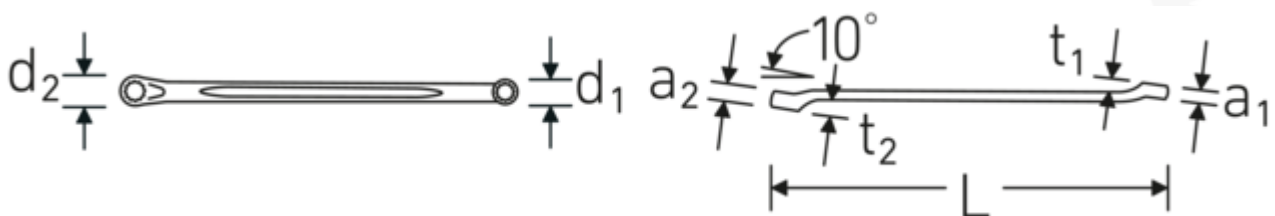

Dubbele ringsleutel, imperiaal

230a

Artikelnr. **41612022**
GTIN **4018754158799**
Model **230a 5/16 x 11/32**

Aanwijzing.

Dubbele ringsleutel M. 5/16 " L.195mm

Eigenschappen.

- licht doorgezet
- SAE AS 954 (afmetingen en testwaarden)
- Fed. Spec. GGG-W-636E
- S.B.A.C. Techn. Spec. T.S. 48 t/m 1/2"
- HPQ[®] -high performance staal, verchroomd

Voordelen.

vlak gebogen

Technische tekening.

Technische kenmerken.

a1 7 mm
a2 8 mm

Logistieke gegevens.

Diepte mm (IFS) 200
Breedte mm (IFS) 14
Hoogte mm (IFS) 10

Uitvoerprofiel	Dubbel-zeskant AS-drive	Lengte (verpakt, mm)	205
d1	11,9 mm	Breedte (verpakt, mm)	100
d2	13,5 mm	Hoogte (verpakt, mm)	20
Lengte mm (L)	195 mm	Volume (verpakt, dm3)	0.41 dm3
Ringpositie	10 °	Artikelnr.	41612022
Breedte over vlakken 1 [inch]	5/16 "	Gewicht (bruto, CG)	0,476
Breedte over flats 2 [inch]	11/32 "	Gewicht PAP (CG)	0,000
t1	8 mm	Gewicht PVC (CG)	0,007
t2	9 mm	GTIN	4018754158799
		Land van oorsprong	GERMANY
		Regio van oorsprong	Nordrhein-Westfalen
		WEEE/ElektroG	nicht ear-pflichtig
		Douanetarief nr.	82041100
		Verpakkingsstandaard	10
		Gewicht (g)	45 g