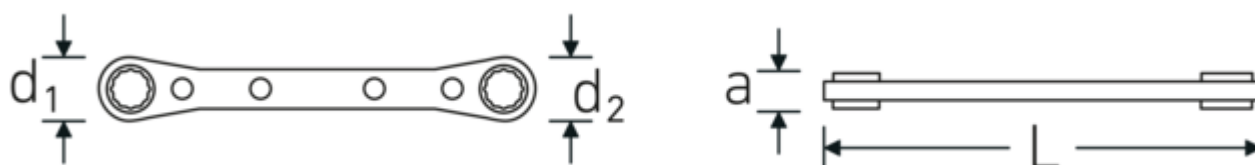

Klucze oczkowe z grzechotką

25aN

Art. nr **41563638**
GTIN **4018754164486**
Modelka **25a 5/8 x 11/16**

Oznaczenie.

Dwustronny klucz oczkowy z grzechotką Wi. 5/8 x 11/16 " Dł.205mm

Właściwości.

- jak Nr 25, jednak w wykonaniu całkowicie stalowym
- Fed. Spec. GGG-W-001405

Zalety.

jak nr 25, ale w całości wykonane ze stali

Rysunek techniczny.

Atrybuty techniczne.

a	12 mm
Profil wyjściowy	Nasadka podwójna sześciokątna AS-drive
d1	33 mm
d2	36 mm
Długość mm (L)	205 mm

Dane logistyczne.

Głębokość mm (IFS)	210
Szerokość mm (IFS)	40
Wysokość mm (IFS)	12
Długość (w opakowaniu, mm)	210
Szerokość (w opakowaniu, mm)	40

Szerokość w poprzek mieszkań 1 [cal]	5/8 "	Wysokość (w opakowaniu, mm)	12
Szerokość w poprzek mieszkań 2 [cal]	11/16 "	Objętość (w opakowaniu, dm ³)	0.1008 dm ³
		Art. nr	41563638
		Waga (brutto, kg)	0,257
		Waga PAP (kg)	0,000
		Waga PVC (kg)	0,005
		GTIN	4018754164486
		Kraj pochodzenia	UNITED STATES
		Region pochodzenia	Ausländischer Ursprung
		WEEE/ElektroG	nicht ear-pflichtig
		Nr taryfy celnej	82041100
		Standard pakowania	1
		Waga (g)	257 g

Variants.

Art. nr	Nr artykułu (ERP)	Oznaczenie	GTIN
41561620	25a 1/4 x 5/16	Dwustronny klucz oczkowy z grzechotką Wi. 1/4 x 5/16 " Dł.109mm	4018754164448
41562022	25a 5/16 x 11/32	Dwustronny klucz oczkowy z grzechotką Wi. 5/16 x 11/32 " Dł.109mm	4018754164455
41562428	25a 3/8 x 7/16	Dwustronny klucz oczkowy z grzechotką Wi. 3/8 x 7/16 " Dł.139mm	4018754164462
41563234	25a 1/2 x 9/16	Dwustronny klucz oczkowy z grzechotką Wi. 1/2 x 9/16 " Dł.174mm	4018754164479
41563638	25a 5/8 x 11/16	Dwustronny klucz oczkowy z grzechotką Wi. 5/8 x 11/16 " Dł.205mm	4018754164486
41564044	25a 3/4 x 7/8	Dwustronny klucz oczkowy z grzechotką Wi. 3/4 x 7/8 " Dł.235mm	4018754164493
41564246	25a 13/16 x 15/16	Dwustronny klucz oczkowy z grzechotką Wi. 13/16 x 15/16 " Dł.235mm	4018754164509