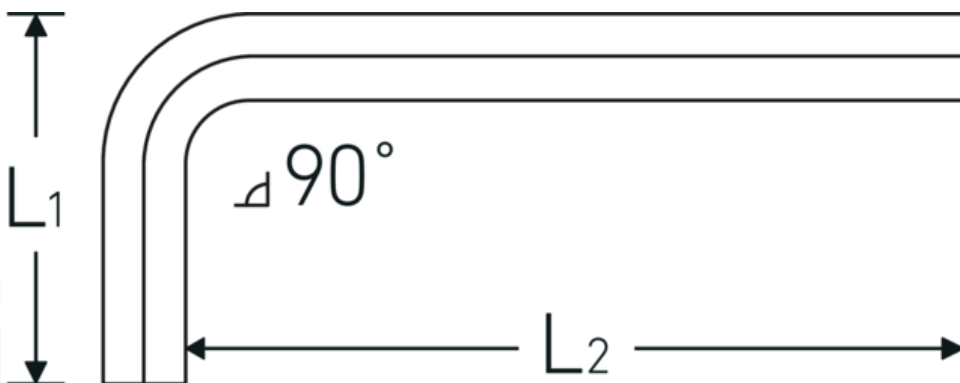

Technische tekening.

Technische kenmerken.

Uitvoerprofiel

Zeskant

Logistieke gegevens.

Diepte mm (IFS)

119