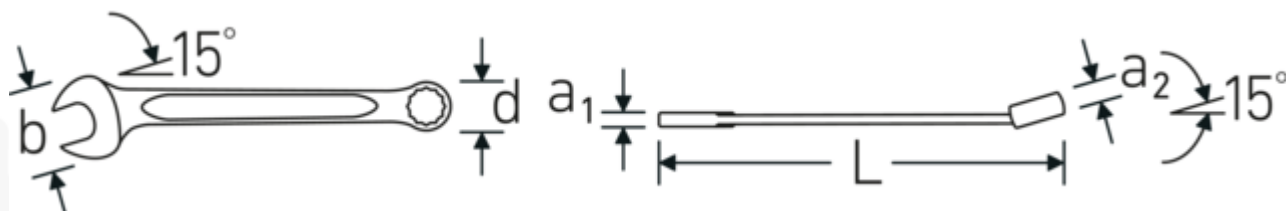

Zalety.

Wyprodukowano w Niemczech – STAHLWILLE Klucze oczkowo-płaskie OPEN BOX , bok oczka 15° zakrzywiony, długość 260 mm, DIN 3113 Form A / ISO 7738 Form A, , 40484242

Niezwykle wytrzymały i trwały – mocniejszy niż jakakolwiek śruba

Rysunek techniczny.

Atrybuty techniczne.

a1	7,3 mm
a2	13 mm

Dane logistyczne.

Głębokość mm (IFS)	260
Szerokość mm (IFS)	47

Szerokość mm (b)	47 mm	Wysokość mm (IFS)	13
d	30 mm	Długość (w opakowaniu, mm)	270
DIN	DIN 3113 Form A / ISO 7738 Form A	Szerokość (w opakowaniu, mm)	65
Długość mm (L)	260 mm	Wysokość (w opakowaniu, mm)	20
Pozycja szczęk	15 °	Objętość (w opakowaniu, dm ³)	0.351 dm ³
Pozycja pierścienia	15 °	Art. nr	40484242
Szerokość w poprzek mieszkań 1 [cal]	13/16 "	Waga (brutto, kg)	1,020
Szerokość w poprzek mieszkań 2 [cal]	13/16 "	Waga PAP (kg)	0,000
		Waga PVC (kg)	0,013
		GTIN	4018754020225
		Kraj pochodzenia	GERMANY
		Region pochodzenia	Nordrhein-Westfalen
		WEEE/ElektroG	nicht ear-pflichtig
		Nr taryfy celnej	82041100
		Standard pakowania	5
		Waga (g)	204 g