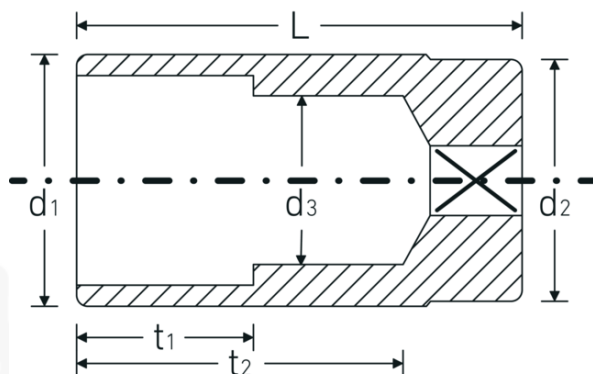

## Bocas de llave de vaso

46a

Núm. art. **02420032**  
GTIN **4018754004331**  
Modelo **46 A 1/2**

**Designación.** 3/8 " Juego de bocas de llaves de vaso SW 1/2" Long.54mm

**Descripción.**

- largas
- ASME B 107.1, Fed. Spec. GGG-W-641, SAE AS 954-E
- HPQ®-Acero de altas características, cromadas

## Dibujo técnico.

## Atributos técnicos.

Perfil de salida	Hexágono doble AS-drive
Accionamiento cuadrado interior (pulgadas)	3/8 "
d1	18 mm
d2	17,5 mm
d3	11,5 mm
Longitud mm (L)	54 mm
Anchura de los planos [pulgadas]	1/2 "
t1	20 mm
t2	40,2 mm

## Datos logísticos.

Profundidad mm (IFS)	54
Anchura mm (IFS)	19
Altura mm (IFS)	19
Longitud (empaquetada, mm)	95
Anchura (empaquetada, mm)	58
Altura en pulgadas	20
Volumen (envasado, dm3)	0.1102 dm3
Núm. art.	02420032
Peso (bruto, kg)	0,290
Peso PAP (kg)	0,000
Peso PVC (kg)	0,003
GTIN	4018754004331
País de origen	GERMANY
Región de origen	Nordrhein-Westfalen
RAEE/Ley eléctrica	nicht ear-pflichtig
Arancel de aduanas núm.	82042000
Norma de embalaje	5
Peso	64 g