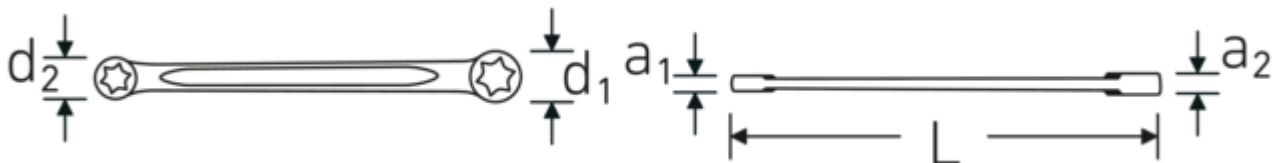

Technische tekening.

Technische kenmerken.

a1	8 mm
a2	9,5 mm
Uitvoerprofiel	TORX®
d1	17,8 mm
d2	22,5 mm

Logistieke gegevens.

Diepte mm (IFS)	185
Breedte mm (IFS)	23
Hoogte mm (IFS)	10
Lengte (verpakt, mm)	210
Breedte (verpakt, mm)	65