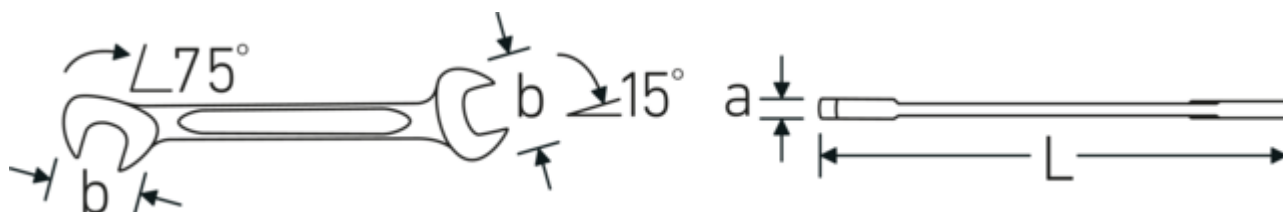

**Llaves pequeñas de dos bocas fijas
ELECTRIC**

ELECTRIC 12

Núm. art. **40063232**
GTIN **4018754018673**
Modelo **ELECTRIC 12 3,2**

Designación. Llave doble pequeña ELECTRIC SW 3.2 mm L.70mm

Descripción. • Chrome-Alloy-Steel, cromadas

Dibujo técnico.

Atributos técnicos.

a	2 mm
Anchura mm (b)	10,5 mm
Longitud mm (L)	70 mm
Posición de la boca	15/75 °
Anchura de los planos 1 [mm]	3.2 mm
Anchura de los planos 2 [mm]	3.2 mm

Datos logísticos.

Profundidad mm (IFS)	70
Anchura mm (IFS)	11
Altura mm (IFS)	2
Longitud (empaquetada, mm)	90
Anchura (empaquetada, mm)	40
Altura en pulgadas	7
Volumen (envasado, dm3)	0.0252 dm3
Núm. art.	40063232
Peso (bruto, kg)	0,053
Peso PAP (kg)	0,000
Peso PVC (kg)	0,002