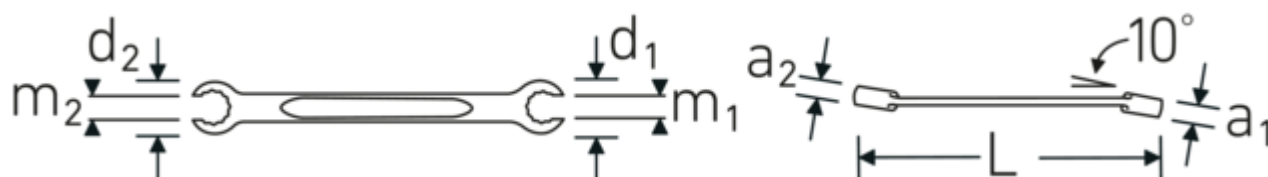

Rysunek techniczny.

Atrybuty techniczne.

a1	16 mm
a2	19 mm
Profil wyjściowy	Nasadka podwójna sześciokątna AS-drive
d1	42 mm

Dane logistyczne.

Głębokość mm (IFS)	303
Szerokość mm (IFS)	54
Wysokość mm (IFS)	28
Długość (w opakowaniu, mm)	310