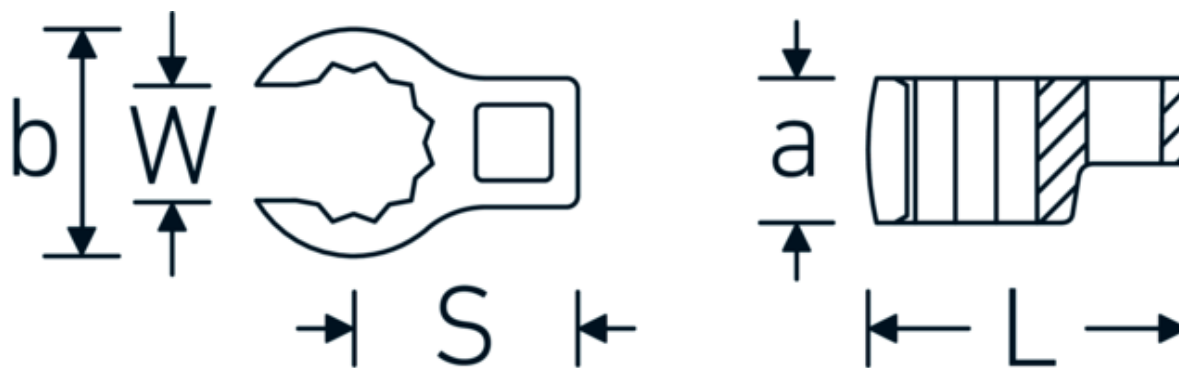

Llaves de boca en estrella, tipo CROW-RING

440

Núm. art. 02190023
GTIN 4018754141043
Modelo 440 23

Designación. 3/8 " Llave CROW-FOOT SW 23mm Long.47,5mm

Descripción.

- Chrome-Alloy-Steel, cromadas
- ¡atención! Valores de regulación modificados en la llave dinamométrica

Dibujo técnico.

Atributos técnicos.

a	19,5 mm
Accionamiento cuadrado interior (pulgadas)	3/8 "
Anchura mm (b)	35,7 mm
Longitud mm (L)	47,5 mm
S	24,6 mm
Anchura de los planos [mm]	23 mm

Datos logísticos.

Profundidad mm (IFS)	50
Anchura mm (IFS)	50
Altura mm (IFS)	20
Longitud (empaquetada, mm)	50
Anchura (empaquetada, mm)	50
Altura en pulgadas	20
Volumen (envasado, dm3)	0.05 dm3