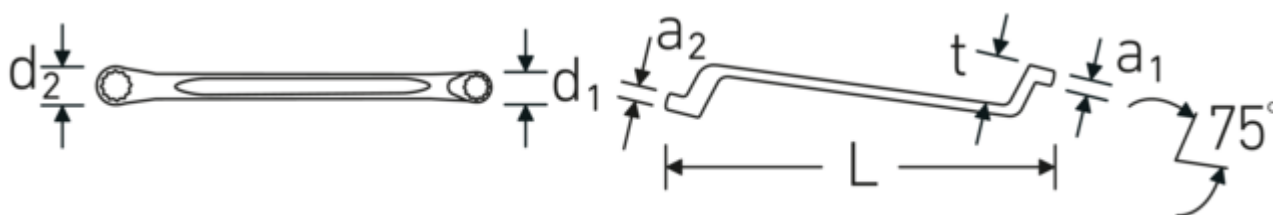

Dwustronne klucze oczkowe

StahlwilleSTABIL® 20a

Art. nr 41444044
GTIN 4018754022519
Modelka 20a 3/4 x 7/8

Oznaczenie.

Dwustronny klucz oczkowy Wi. 3/4 x 7/8 " Dł.300mm

Właściwości.

StahlwilleSTABIL®

- głębokoodsadzone
- stal stopowa chromowa, chromowane

Zalety.

głęboko odsadzone

Rysunek techniczny.

Atrybuty techniczne.

a1	13 mm
a2	14 mm
Profil wyjściowy	Nasadka podwójna sześciokątna AS-drive
d1	28 mm

Dane logistyczne.

Głębokość mm (IFS)	300
Szerokość mm (IFS)	32
Wysokość mm (IFS)	14
Długość (w opakowaniu, mm)	320

d2	32,1 mm	Szerokość (w opakowaniu, mm)	88
Długość mm (L)	300 mm	Wysokość (w opakowaniu, mm)	15
Pozycja pierścienia	75 °	Objętość (w opakowaniu, dm ³)	0.4224 dm ³
Szerokość w poprzek mieszkań 1 [cal]	3/4 "	Art. nr	41444044
Szerokość w poprzek mieszkań 2 [cal]	7/8 "	Waga (brutto, kg)	1,495
t	31 mm	Waga PAP (kg)	0,000
		Waga PVC (kg)	0,015
		GTIN	4018754022519
		Kraj pochodzenia	GERMANY
		Region pochodzenia	Nordrhein-Westfalen
		WEEE/ElektroG	nicht ear-pflichtig
		Nr taryfy celnej	82041100
		Standard pakowania	5
		Waga (g)	299 g