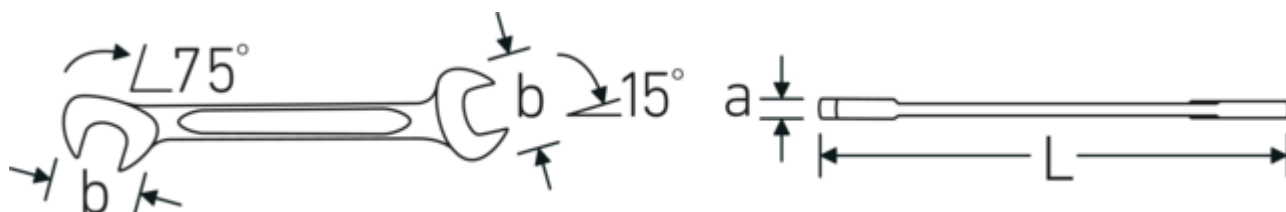

Lille dobbelt gaffelnøgle ELECTRIC

ELECTRIC 12

Art. nr. **40060505**
GTIN **4018754018567**
Model **ELECTRIC 12 5**

Betegnelse. Dobbeltgaffelnøgle lille ELECTRIC St. 5 mm L.78mm

Egenskaber. • Chrome-Alloy-Steel, forkromet

Teknisk tegning.

Tekniske egenskaber.

a	2 mm
Bredde mm (b)	12,6 mm
Længde mm (L)	78 mm
Kæbeposition	15/75 °
Bredde på tværs af flader 1 [mm]	5 mm
Bredde på tværs af flader 2 [mm]	5 mm

Logistiske data.

Dybde mm (IFS)	78
Bredde mm (IFS)	13
Højde mm (IFS)	2
Længde (pakket, mm)	90
Bredde (pakket, mm)	40
Højde (pakket, mm)	10
Volumen (pakket, dm ³)	0.036 dm ³
Art. nr.	40060505
Vægt (g)	7 g
Vægt PAP (kg)	0,000
Vægt PVC (kg)	0,002