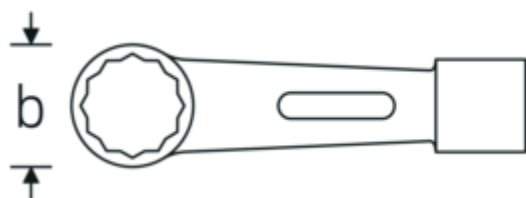

Klucze oczkowe do pobijania

8

Art. nr 42010046
GTIN 4018754023189
Modelka 8 46

Oznaczenie.

Klucz oczkowy udarowy Wi. 46 mm Dt.250mm

Właściwości.

StahlwilleSTABIL®

- stal stopowa chromowa, lakierowane na zielono

Rysunek techniczny.

Atrybuty techniczne.

a	32 mm
Szerokość mm (b)	65 mm
Długość mm (L)	250 mm
Szerokość w poprzek mieszkań 1 [mm]	46 mm

Dane logistyczne.

Głębokość mm (IFS)	252
Szerokość mm (IFS)	65
Wysokość mm (IFS)	30
Długość (w opakowaniu, mm)	252

Szerokość (w opakowaniu, mm)	65
Wysokość (w opakowaniu, mm)	30
Objętość (w opakowaniu, dm³)	0.4914 dm ³
Art. nr	42010046
Waga (brutto, kg)	1,218
Waga PAP (kg)	0,000
Waga PVC (kg)	0,010
GTIN	4018754023189
Kraj pochodzenia	GERMANY
Region pochodzenia	Nordrhein-Westfalen
WEEE/ElektroG	nicht ear-pflichtig
Nr taryfy celnej	82041100
Standard pakowania	1
Waga (g)	1218 g