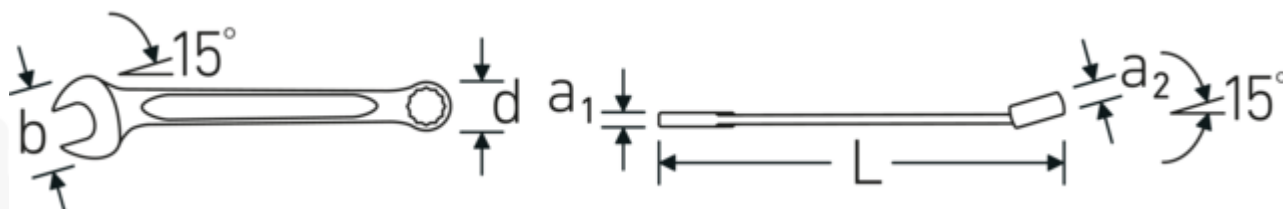

Rysunek techniczny.

Atrybuty techniczne.

a1 3,9 mm
a2 6 mm

Dane logistyczne.

Głębokość mm (IFS) 112
Szerokość mm (IFS) 17