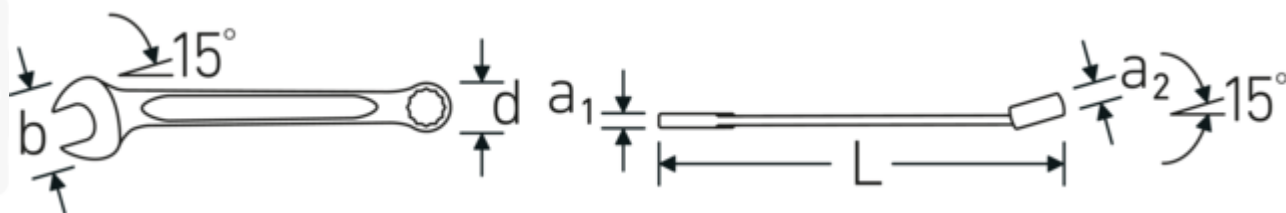

Vantaggi.

Made in Germany - STAHLWILLE Chiavi combinate OPEN BOX , lato anello 15 ° angolato, lunghezza 95 mm, DIN 3113 Form A / ISO 7738 Form A , 40481212

Estremamente resistente e durevole, più resistente di qualsiasi vite

Struttura della superficie di alta qualità, antiscivolo, per lavori in sicurezza anche con le mani sporche di grasso

Disegno tecnico.

Attributi tecnici.

a1	3 mm
a2	3,2 mm
Larghezza mm (b)	14 mm
d	9,8 mm
DIN	DIN 3113 Form A / ISO 7738 Form A
Lunghezza mm (L)	95 mm
Posizione della bocca	15 °
Posizione dell'anello	15 °
Larghezza tra i piatti 1 [pollice]	3/16 "
Larghezza tra i piatti 2 [pollici]	3/16 "