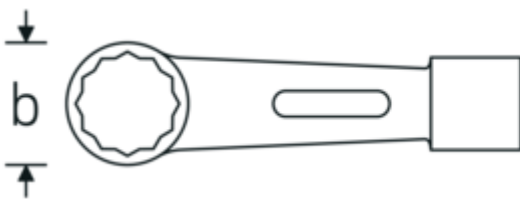

### Label.

Impact ring wrench Wrench size 120 mm L.510mm

### Technical Attributes.

a	82 mm
Width mm (b)	174 mm
Length mm (L)	510 mm
Wrench width 1 [mm]	120 mm

### Logistics data.

Depth mm (IFS)	515
Width mm (IFS)	174
Height mm (IFS)	84
Length (packed, mm)	515
Width (packed, mm)	174
Height (packed, mm)	84
Volume (packed, dm3)	7.52724 dm3

<b>Product no.</b>	42010120
<b>Weight (gross, kg)</b>	14,990
<b>Weight PAP (kg)</b>	0,000
<b>Weight PVC (kg)</b>	0,000
<b>GTIN</b>	4018754023387
<b>Country of origin</b>	GERMANY
<b>Region of origin</b>	Nordrhein-Westfalen
<b>WEEE/ElektroG</b>	nicht ear-pflichtig
<b>Customs tariff no.</b>	82041100
<b>Packing standard</b>	1
<b>Weight</b>	15308 g