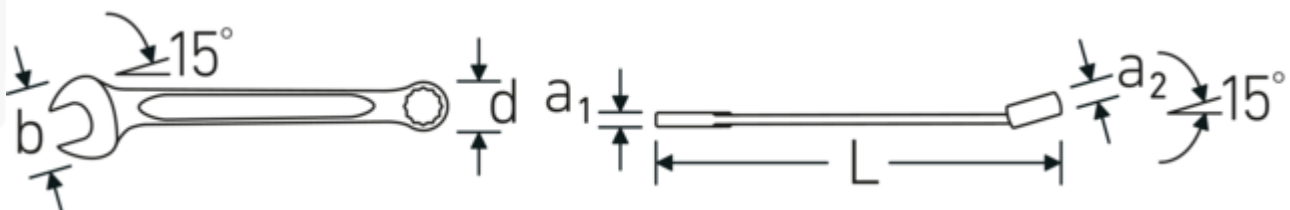

### OPEN BOX 13a

Art.-Nr. **40485858**  
GTIN **4018754020294**  
Modell **OPEN BOX 13a 1 5/16**

**Bezeichnung.** Ringmaulschlüssel SW 1 5/16 " L.450mm

#### Eigenschaften.

- **zöllige, gleiche** Schlüsselweiten
- Ringseite gerade, Maulseite 15° abgewinkelt
- Ring mit Doppelsechskant und AS-Drive® Profil
- stabile, schlanke und leichte Konstruktion
- hohe Biegefestigkeit durch das Doppel-T-Profil
- verstärkte Verbindung zwischen Maul und Schaft
- griffige, angenehme Haptik durch das STAHLWILLE Rundfinish
- hoch belastbar und langlebig
- im Gesenk geschmiedet, gehärtet und im Ölbad abgekühlt
- Chrome Alloy Steel, verchromt
- DIN 3113 Form A / ISO 7738 Form A

#### Vorteile.

Hochwertiger Ringmaulschlüssel OPEN BOX, zöllig, Ring- und Maulseite 15° abgewinkelt, Länge 450 mm, DIN 3113 Form A / ISO 7738 Form A, Chrome Alloy Steel, 40485858.

## Technische Attribute.

a1	9,6 mm
a2	17 mm
Breite mm (b)	74 mm
d	47 mm
DIN	DIN 3113 Form A / ISO 7738 Form A
Länge mm (L)	450 mm
Legierung	Chrome Alloy Steel
Maulstellung	15 °
Oberfläche	verchromt
Ringstellung	15 °
Schlüsselweite 1 [Zoll]	1 5/16 "
Schlüsselweite 2 [Zoll]	1 5/16 "