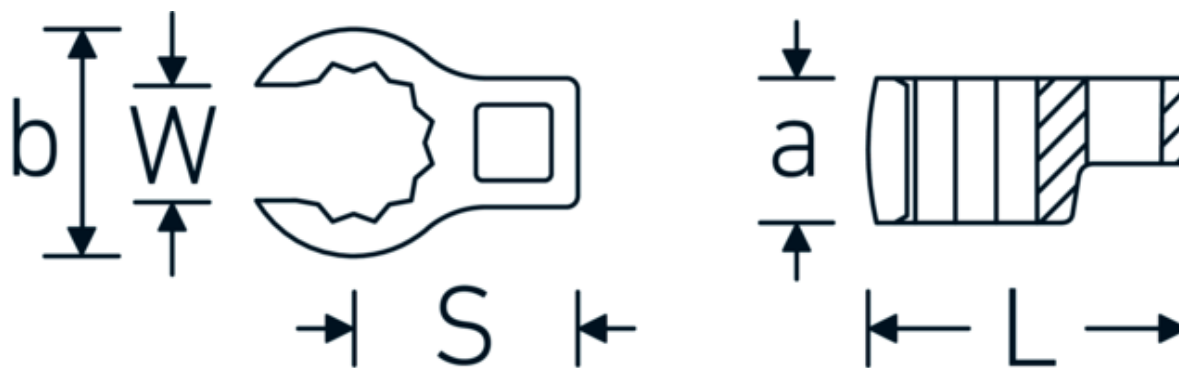

Llaves de boca en estrella, tipo CROW-RING

440

Núm. art. 03190036
GTIN 4018754102075
Modelo 440 36

Designación. 1/2 " Llave CROW-FOOT SW 36mm Long.66,5mm

Descripción.

- Chrome-Alloy-Steel, cromadas
- ¡atención! Valores de regulación modificados en la llave dinamométrica

Dibujo técnico.

Atributos técnicos.

a	24 mm
Accionamiento cuadrado interior (pulgadas)	1/2 "
Anchura mm (b)	51,9 mm
Longitud mm (L)	66,5 mm
S	34,6 mm
Anchura de los planos [mm]	36 mm

Datos logísticos.

Profundidad mm (IFS)	65
Anchura mm (IFS)	50
Altura mm (IFS)	15
Longitud (empaquetada, mm)	66
Anchura (empaquetada, mm)	51
Altura en pulgadas	16
Volumen (envasado, dm3)	0.053856 dm3