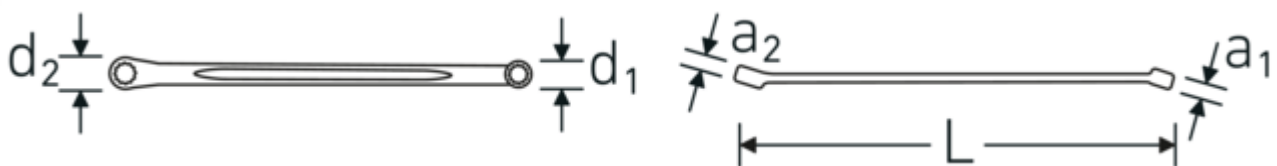

Dubbele ringsleutel, metrisch, extra lang

220

Artikelnr. 41031719
GTIN 4018754140404
Model 220 17 x 19

Aanwijzing.

Dubbele ringsleutel M. 17 x 19 mm L.365mm

Eigenschappen.

- extra lang
- 15° gebogen
- HPQ®-high performance staal, verchromd

Voordelen.

extra lang

Hoogtepunten van het product.

Technische tekening.

Technische kenmerken.

a1	11 mm
a2	12 mm
Uitvoerprofiel	Dubbel-zeskant AS-drive
d1	25 mm
d2	27,5 mm
Lengte mm (L)	365 mm
Flatbreedte 1 [mm]	17 mm
Ringpositie	15 °
Breedte over vlakken 2 [mm]	19 mm

Logistieke gegevens.

Diepte mm (IFS)	363
Breedte mm (IFS)	28
Hoogte mm (IFS)	17
Lengte (verpakt, mm)	390
Breedte (verpakt, mm)	100
Hoogte (verpakt, mm)	28
Volume (verpakt, dm3)	1.092 dm3
Artikelnr.	41031719
Gewicht (bruto, CG)	1,515
Gewicht PAP (CG)	0,000
Gewicht PVC (CG)	0,011
GTIN	4018754140404
Land van oorsprong	GERMANY
Regio van oorsprong	Nordrhein-Westfalen
WEEE/ElektroG	nicht ear-pflichtig
Douanetarief nr.	82041100
Verpakkingsstandaard	5
Gewicht (g)	296 g

Varianten.

Artikelnr.	Artikelnr. (ERP)	Beschrijving	GTIN
41035507	220 5,5 x 7	Dubbele ringsleutel M. 5.5 x 7 mm L.185mm	4018754139286
41030608	220 6 x 8	Dubbele ringsleutel M. 6 x 8 mm L.205mm	4018754139279
41030911	220 9 x 11	Dubbele ringsleutel M. 9 mm L.250mm	4018754140367
41031011	220 10 x 11	Dubbele ringsleutel M. 10 x 11 mm L.250mm	4018754140374
41031214	220 12 x 14	Dubbele ringsleutel M. 12 x 14 mm L.290mm	4018754140381
41031314	220 13 x 14	Dubbele ringsleutel M. 13 x 14 mm L.290mm	4018754140398
41031719	220 17 x 19	Dubbele ringsleutel M. 17 x 19 mm L.365mm	4018754140404
41031819	220 18 x 19	Dubbele ringsleutel M. 18 x 19 mm L.365mm	4018754140411
41031922	220 19 x 22	Dubbele ringsleutel M. 19 x 22 mm L.408mm	4018754140428
41032022	220 20 x 22	Dubbele ringsleutel M. 20 x 22 mm L.409mm	4018754140435