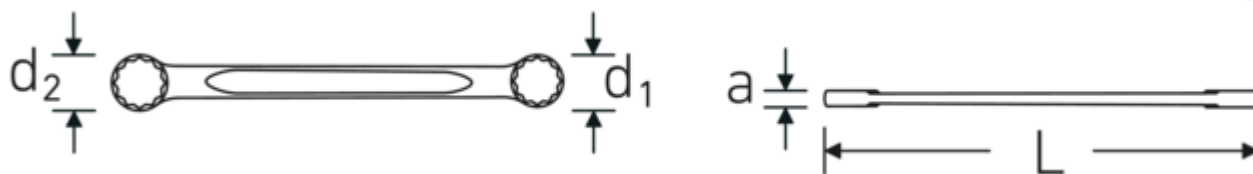

Llaves de dos bocas en estrella

StahlwilleSTABIL®21

Núm. art. **41053034**
GTIN **4018754021437**
Modelo **21 30 x 34**

Designación. Llave de doble anillo SW 30 x 34 mm L.325mm

Descripción. StahlwilleSTABIL®

- planas
- DIN 837/ISO 10103
- Chrome-Alloy-Steel, cromadas

Ventajas.

recto

Dibujo técnico.

Atributos técnicos.

a	12 mm
Perfil de salida	Hexágono doble AS-drive
d1	43 mm
d2	48,5 mm

Datos logísticos.

Profundidad mm (IFS)	325
Anchura mm (IFS)	49
Altura mm (IFS)	13
Longitud (empaquetada, mm)	345

DIN	DIN 837 / ISO 10103	Anchura (empaquetada, mm)	95
Longitud mm (L)	325 mm	Altura en pulgadas	40
Anchura de los planos 1 [mm]	30 mm	Volumen (envasado, dm3)	1.311 dm3
Anchura de los planos 2 [mm]	34 mm	Núm. art.	41053034
		Peso (bruto, kg)	1,535
		Peso PAP (kg)	0,000
		Peso PVC (kg)	0,014
		GTIN	4018754021437
		País de origen	GERMANY
		Región de origen	Nordrhein-Westfalen
		RAEE/Ley eléctrica	nicht ear-pflichtig
		Arancel de aduanas núm.	82041100
		Norma de embalaje	5
		Peso	307 g