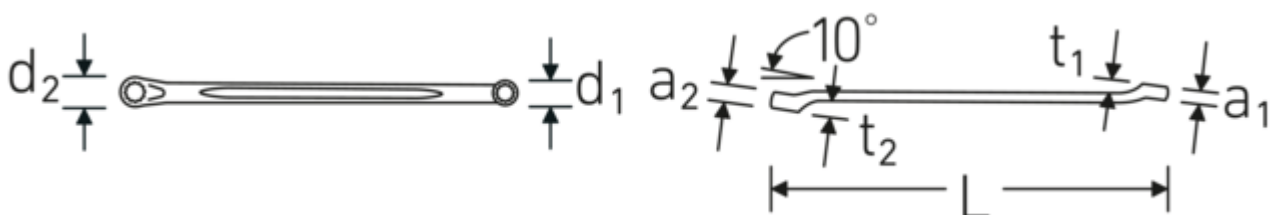

Chiavi poligonali doppie | CORONA

CORONA 23

Nr. art **41071213**
GTIN **4018754021703**
Modello **CORONA 23 12 x 13**

Designazione.

Chiave poligonale doppia CORONA Mis. 12 x 13 mm L.203mm

Descrizione.

- curvatura leggera
- DIN 897/ISO 10104
- Chrome-Alloy-Steel, cromate

Vantaggi.

La finitura maneggevole garantisce una chiave per viti ergonomica per una comoda impugnatura

Gli anelli a parete estremamente sottili consentono di lavorare in luoghi difficili da raggiungere di macchine, auto, biciclette, ecc.

Tolleranze di produzione particolarmente basse garantiscono un saldo fissaggio dell'anello sulla vite

Grazie a un processo di forgiatura complesso e all'uso di acciaio speciale di alta qualità, la chiave poligonale doppia è durevole e robusta

Lo speciale profilo AS-Drive consente un'elevata trasmissione di potenza su viti e dadi senza danneggiarli

Disegno tecnico.

Attributi tecnici.

a1	9,5 mm
a2	10,5 mm
Profilo di uscita	Doppio esagonale AS-drive
d1	17,3 mm
d2	18,6 mm
DIN	DIN 897 / ISO 10104
Lunghezza mm (L)	203 mm
Larghezza tra le piastre 1 [mm]	12 mm
Posizione dell'anello	10 °
Larghezza tra le piastre 2 [mm]	13 mm
t1	10 mm
t2	11 mm