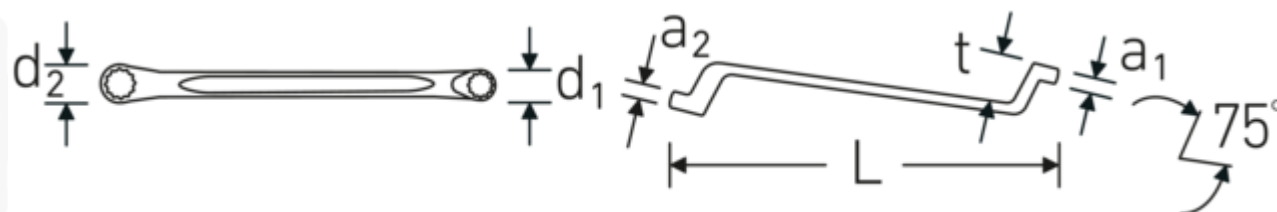

Teknisk tegning.