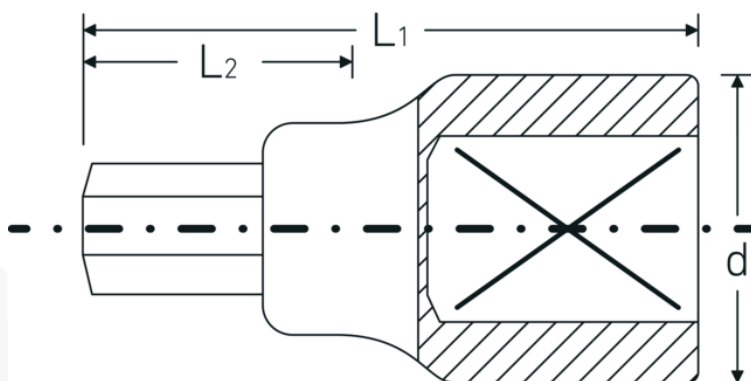

INHEX schroevendraaierbits 3/4", metrisch

59

Artikelnr. 05050022
GTIN 4018754132164
Model 59 22

Aanwijzing.

INHEX schroevendraaierbit 3/4 " 22mm L.80mm

Eigenschappen.

- voor binnenzeskantbouten
- DIN 7422
- Chrome-Alloy-Steel, verchromd

Voordelen.

voor inbusschroeven

Technische tekening.

Technische kenmerken.

Uitvoerprofiel

Zeskant

Logistieke gegevens.

Diepte mm (IFS)

80

Uitgaande zeskant (mm)	22 mm
Aandrijving vierkant binnen (inch)	3/4 "
d	40 mm
DIN	DIN 7422
L1	80 mm
L2	25 mm

Breedte mm (IFS)	40
Hoogte mm (IFS)	40
Lengte (verpakt, mm)	80
Breedte (verpakt, mm)	40
Hoogte (verpakt, mm)	40
Volume (verpakt, dm ³)	0.128 dm ³
Artikelnr.	05050022
Gewicht (bruto, KG)	0,510
Gewicht PAP (KG)	0,000
Gewicht PVC (KG)	0,003
GTIN	4018754132164
Land van oorsprong	GERMANY
Regio van oorsprong	Nordrhein-Westfalen
WEEE/ElektroG	nicht ear-pflichtig
Douanetarief nr.	82042000
Verpakkingsstandaard	1
Gewicht (g)	510 g

Varianten.

Artikelnr.	Modelnr. (ERP)	Beschrijving	GTIN
05050014	59 14	INHEX schroevendraaierbit 3/4 " 14mm L.80mm	4018754009282
05050017	59 17	INHEX schroevendraaierbit 3/4 " 17mm L.80mm	4018754009299
05050019	59 19	INHEX schroevendraaierbit 3/4 " 19mm L.80mm	4018754009305
05050022	59 22	INHEX schroevendraaierbit 3/4 " 22mm L.80mm	4018754132164