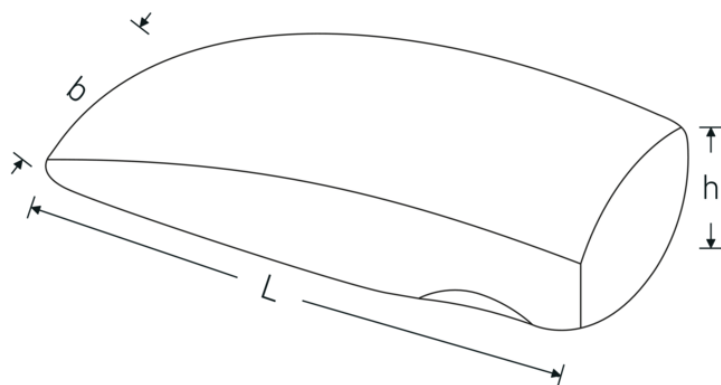

## Kowadełko

10841

Art. nr 70210005  
GTIN 4018754041572  
Modelka 10841 HANDFAUST, FLACHE  
FORM

Oznaczenie. Kowadełko ręczne Dł.107mm

Właściwości. • płaskie

## Rysunek techniczny.

## Atrybuty techniczne.

Szerokość mm (b)	66 mm
Wysokość mm (h)	28 mm
Długość mm (L)	107 mm

## Dane logistyczne.

Głębokość mm (IFS)	107
Szerokość mm (IFS)	67
Wysokość mm (IFS)	28
Długość (w opakowaniu, mm)	109
Szerokość (w opakowaniu, mm)	69

Wysokość (w opakowaniu, mm)	30
Objętość (w opakowaniu, dm <sup>3</sup> )	0.22563 dm <sup>3</sup>
Art. nr	70210005
Waga (brutto, kg)	1,040
Waga PAP (kg)	0,038
Waga PVC (kg)	0,000
GTIN	4018754041572
Kraj pochodzenia	GERMANY
Region pochodzenia	Nordrhein-Westfalen
WEEE/ElektroG	nicht ear-pflichtig
Nr taryfy celnej	82059010
Standard pakowania	1
Waga (g)	984 g