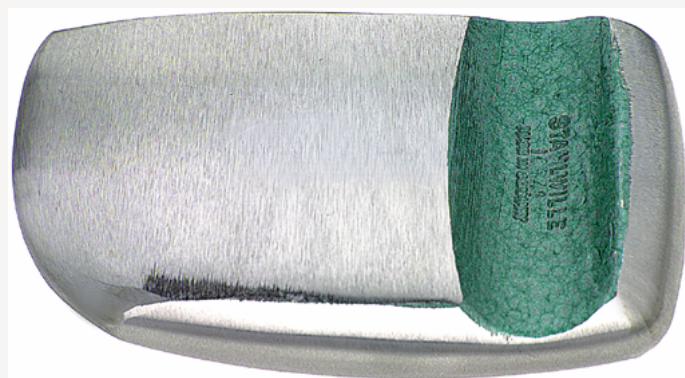

## Kowadełko

10841

Art. nr 70210005  
GTIN 4018754041572  
Modelka 10841 HANDFAUST, FLACHE  
FORM

Oznaczenie. Kowadełko ręczne Dł.107mm

Właściwości. • płaskie

## Atrybuty techniczne.

Szerokość mm (b)	66 mm
Wysokość mm (h)	28 mm
Długość mm (L)	107 mm