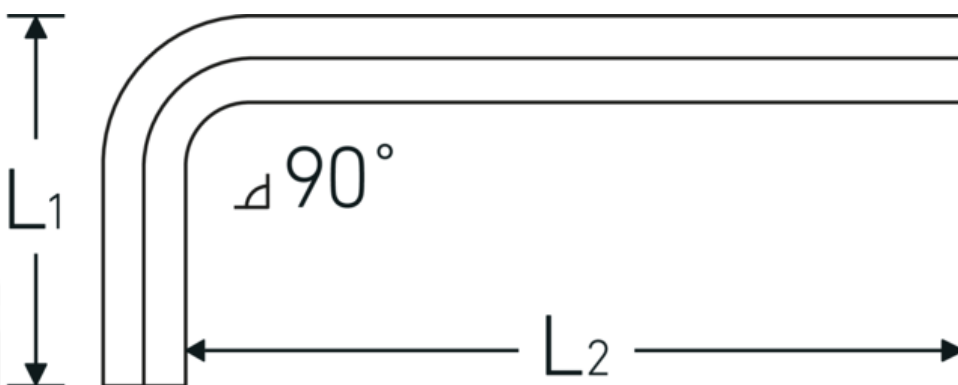

Haakse stiftsleutels

10760

Artikelnr. **43153090**
GTIN **4018754332069**
Model **10760 0.9MM 0.035 ZOLL**
WINKELSCHRAUBENDREHER
SECHSKANT

Aanwijzing.

Haakse schroevendraaier Uitgang zeshoek 0,9mm L.11mm x 33mm

Eigenschappen.

- DIN ISO 2936
- voor binnenzeskantbouten
- Chroom-Vanadium, vernikkeld (0,7; 0,9; 1,3 mm gebruineerd)

Voordelen.

DIN ISO 2936

Technische tekening.

Technische kenmerken.

Uitvoerprofiel

Zeskant

Logistieke gegevens.

Diepte mm (IFS)

32

Uitgaande zeskant (mm)	0,9 mm	Breedte mm (IFS)	10
DIN	DIN ISO 2936	Hoogte mm (IFS)	1
L1	11 mm	Lengte (verpakt, mm)	175
L2	33 mm	Breedte (verpakt, mm)	100
		Hoogte (verpakt, mm)	2
		Volume (verpakt, dm3)	0.035 dm3
		Artikelnr.	43153090
		Gewicht (bruto, CG)	0,006
		Gewicht PAP (CG)	0,000
		Gewicht PVC (CG)	0,004
		GTIN	4018754332069
		Land van oorsprong	GERMANY
		Regio van oorsprong	Nordrhein-Westfalen
		WEEE/ElektroG	nicht ear-pflichtig
		Douanetarief nr.	82054000
		Verpakkingsstandaard	10
		Gewicht (g)	5 g