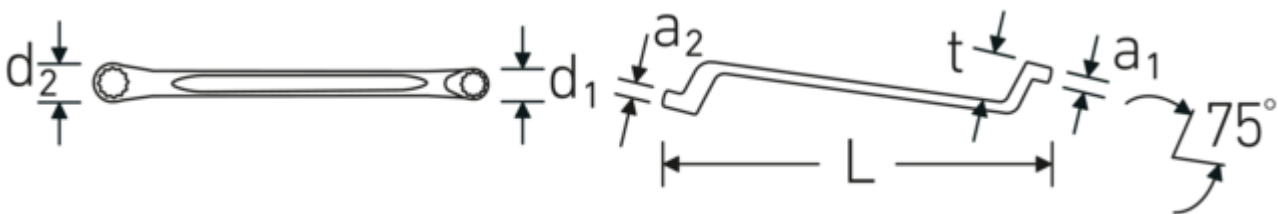

Dubbele ringsleutel, imperiaal, diep gebogen

StahlwilleSTABIL® 20a

Artikelnr. 41442428
GTIN 4018754022427
Model 20a 3/8 x 7/16

Aanwijzing.

Dubbele ringsleutel M. 3/8 x 7/16 " L.200mm

Eigenschappen.

StahlwilleSTABIL®

- diep doorgezet
- Chrome-Alloy-Steel, verchromd

Voordelen.

diep gebogen

Technische tekening.

Technische kenmerken.

a1	9 mm
a2	9 mm
Uitvoerprofiel	Dubbel-zeskant AS-drive
d1	15,8 mm

Logistieke gegevens.

Diepte mm (IFS)	206
Breedte mm (IFS)	17
Hoogte mm (IFS)	26
Lengte (verpakt, mm)	215
Breedte (verpakt, mm)	68

d2	17,2 mm	Hoogte (verpakt, mm)	35
Lengte mm (L)	200 mm	Volume (verpakt, dm3)	0.5117 dm3
Ringpositie	75 °	Artikelnr.	41442428
Breedte over vlakken 1 [inch]	3/8 "	Gewicht (bruto, CG)	0,880
Breedte over flats 2 [inch]	7/16 "	Gewicht PAP (CG)	0,000
t	23 mm	Gewicht PVC (CG)	0,010
		GTIN	4018754022427
		Land van oorsprong	GERMANY
		Regio van oorsprong	Nordrhein-Westfalen
		WEEE/ElektroG	nicht ear-pflichtig
		Douanetarief nr.	82041100
		Verpakkingsstandaard	10
		Gewicht (g)	88 g