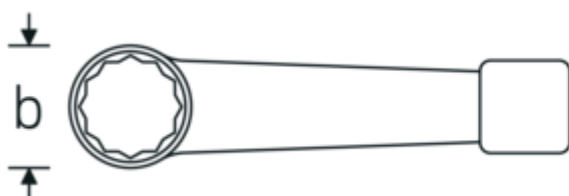

### 4205

Art. nr 42050046  
GTIN 4018754024193  
Modelka 4205 46

**Oznaczenie.** Klucz oczkowy udarowy Wi. 46mm Dł.240mm

**Właściwości.**

- DIN 7444
- stal specjalna, szara

## Atrybuty techniczne.

a	22,5 mm
Szerokość mm (b)	75 mm
DIN	DIN 7444
Długość mm (L)	240 mm
Szerokość w poprzek mieszkań 1 [mm]	46 mm