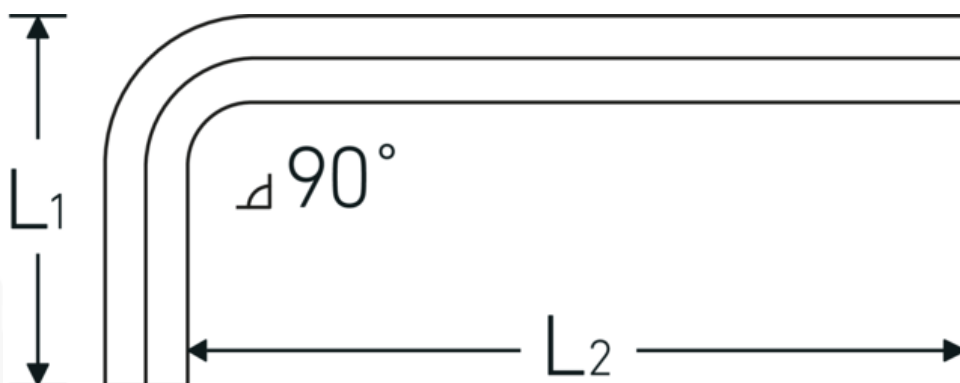

Teknisk tegning.

Tekniske egenskaber.

Udgangsprofil

Sekskant

Logistiske data.

Dybde mm (IFS)

72