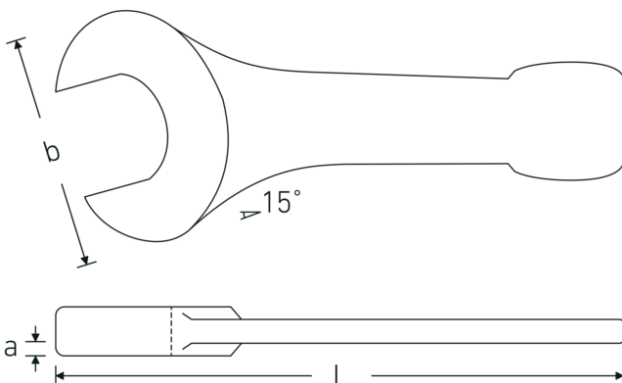

## Open-ended striking spanner

**4204**

Product no. **42040060**  
GTIN **4018754023738**  
Model **4204 60**

**Label.** Open-ended striking spanner Spanner size 60mm L.320mm

**Features.**

- DIN 133
- special tool steel, grey finish

### Technical Drawing.

### Technical Attributes.

**a** 24,5 mm  
**Width mm (b)** 128 mm

### Logistics data.

**Depth mm (IFS)** 320  
**Width mm (IFS)** 125

<b>DIN</b>	DIN 133	<b>Height mm (IFS)</b>	26
<b>Length mm (L)</b>	320 mm	<b>Length (packed, mm)</b>	320
<b>Spanner width 1 [mm]</b>	60 mm	<b>Width (packed, mm)</b>	125
		<b>Height (packed, mm)</b>	26
		<b>Volume (packed, dm3)</b>	1.04 dm3
		<b>Art. no.</b>	42040060
		<b>Weight (gross, kg)</b>	2,660
		<b>Weight PAP (kg)</b>	0,000
		<b>Weight PVC (kg)</b>	0,000
		<b>GTIN</b>	4018754023738
		<b>Country of origin</b>	GERMANY
		<b>Region of origin</b>	Nordrhein-Westfalen
		<b>WEEE/ElektroG</b>	nicht ear-pflichtig
		<b>Customs tariff no.</b>	82041100
		<b>Packing standard</b>	1
		<b>Weight</b>	2559 g