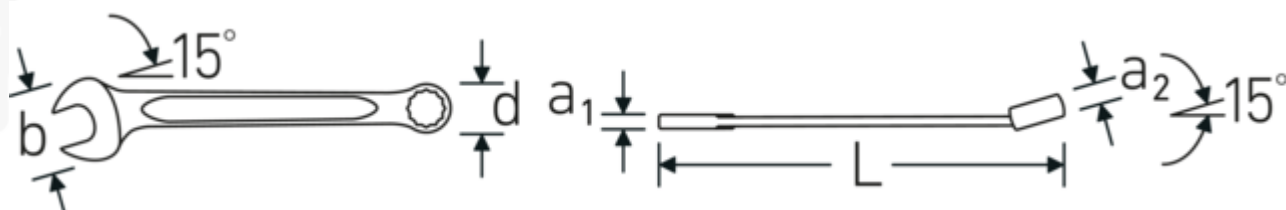

Llaves combinadas OPEN-BOX

OPEN BOX 13a

Núm. art. **40487070**
GTIN **4018754020355**
Modelo **OPEN BOX 13a 1 7/8**

Designación. Llave de anillo OPEN BOX SW 1 7/8 " L.530mm

Descripción. • Chrome-Alloy-Steel, cromadas

Ventajas.

Made in Germany: STAHLWILLE Llaves combinadas OPEN-BOX , lado de la boca en estrella acodado 15 °, longitud 530 mm, DIN 3113 Form A / ISO 7738 Form A, , 40487070

El proceso de fabricación especial permite anillos en estrella con paredes finas, perfectos para atornillar en lugares de difícil acceso

Dibujo técnico.

Atributos técnicos.

a1	14 mm
a2	21 mm
Anchura mm (b)	103 mm
d	68,4 mm
DIN	DIN 3113 Form A / ISO 7738 Form A
Longitud mm (L)	530 mm
Posición de la boca	15 °
Posición del anillo	15 °
Anchura de los planos 1 [pulgada]	1 7/8 "
Anchura de los planos 2 [pulgadas]	1 7/8 "