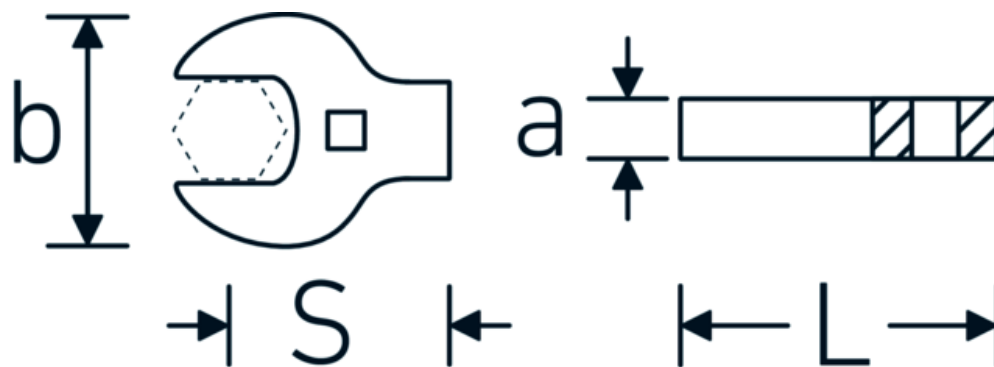

Rysunek techniczny.

Atrybuty techniczne.

a	11 mm
Kwadratowy napęd wewnętrzny (cal)	3/8 "
Szerokość mm (b)	26 mm
Długość mm (L)	39 mm
S	24 mm
Szerokość w poprzek płaskowników [cal]	3/8 "

Dane logistyczne.

Głębokość mm (IFS)	38
Szerokość mm (IFS)	26
Wysokość mm (IFS)	10
Długość (w opakowaniu, mm)	40
Szerokość (w opakowaniu, mm)	26
Wysokość (w opakowaniu, mm)	12
Objętość (w opakowaniu, dm³)	0.01248 dm³
Art. nr	02501024
Waga (brutto, kg)	0,060
Waga PAP (kg)	0,000
Waga PVC (kg)	0,002
GTIN	4018754285709
Kraj pochodzenia	GERMANY
Region pochodzenia	Nordrhein-Westfalen
WEEE/ElektroG	nicht ear-pflichtig
Nr taryfy celnej	82042000
Standard pakowania	1
Waga (g)	56 g