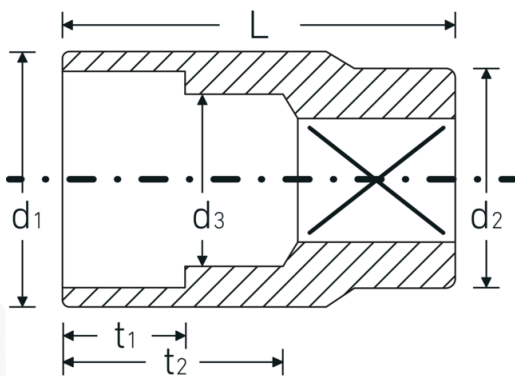

Socket

52

Product no. **03030036**
GTIN **4018754283675**
Model **52 36**

Label. 1/2 " Socket Spanner size 36mm L.52mm

- Features.**
- DIN 3124/ISO 2725-1, ASME B 107.5M, DIN EN 3709 (test loads)
 - HPQ® high performance steel, chrome plated

Advantages.

DIN 3124/ISO 2725-1, ASME B 107.5M, E DIN EN 3709 (test values).

Technical Drawing.

Technical Attributes.

Drive profile hex AS-Drive®
Internal square drive (inch) 1/2 "

Logistics data.

Depth mm (IFS) 52
Width mm (IFS) 48

d1	48 mm	Height mm (IFS)	48
d2	31 mm	Length (packed, mm)	140
d3	34 mm	Width (packed, mm)	150
DIN	DIN 3124 / ISO 2725-1, ASME B 107.5M, DIN EN 3709	Height (packed, mm)	50
		Volume (packed, dm3)	1.05 dm3
Length mm (L)	52 mm	Art. no.	03030036
Width across flats [mm]	36 mm	Weight (gross, kg)	1,525
t1	24 mm	Weight PAP (kg)	0,000
t2	30,9 mm	Weight PVC (kg)	0,010
		GTIN	4018754283675
		Country of origin	GERMANY
		Region of origin	Nordrhein-Westfalen
		WEEE/ElektroG	nicht ear-pflichtig
		Customs tariff no.	82042000
		Packing standard	5
		Weight	305 g