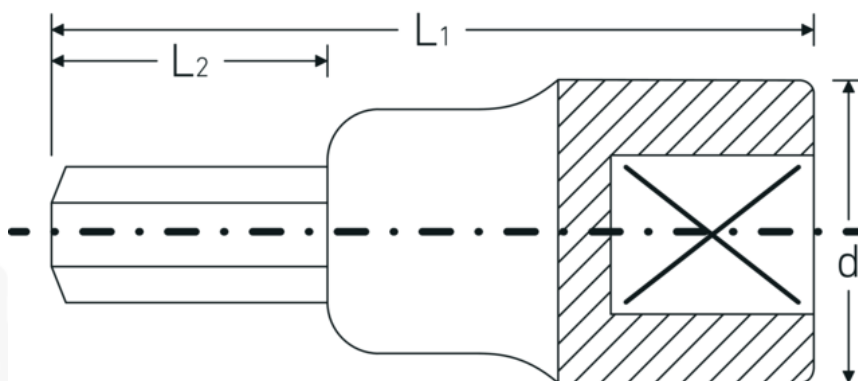

INHEX-schroevendraaierbits 1/2", imperiaal

54a

Artikelnr. **03450028**
GTIN **4018754008407**
Model **54 A 7/16**

Aanwijzing. INHEX schroevendraaierbit 1/2 " 7/16 L.60mm

Eigenschappen.

- voor binnenzeskantbouten
- DIN 7422
- Chrome-Alloy-Steel, verchromd

Voordelen.

voor inbusschroeven

Technische tekening.

Technische kenmerken.

Uitvoerprofiel

Zeshoek

Logistieke gegevens.

Diepte mm (IFS)

60

Uitgaande zeskant buiten (inch)	7/16
Aandrijving vierkant binnen (inch)	1/2 "
d	22,7 mm
DIN	DIN 7422
L1	60 mm
L2	22 mm

Breedte mm (IFS)	23
Hoogte mm (IFS)	23
Lengte (verpakt, mm)	130
Breedte (verpakt, mm)	70
Hoogte (verpakt, mm)	24
Volume (verpakt, dm ³)	0.2184 dm ³
Artikelnr.	03450028
Gewicht (bruto, KG)	0,521
Gewicht PAP (KG)	0,000
Gewicht PVC (KG)	0,005
GTIN	4018754008407
Land van oorsprong	GERMANY
Regio van oorsprong	Nordrhein-Westfalen
WEEE/ElektroG	nicht ear-pflichtig
Douanetarief nr.	82042000
Verpakkingsstandaard	5
Gewicht (g)	103 g

Varianten.

Artikelnr.	Modelnr. (ERP)	Beschrijving	GTIN
03450014	54 A 7/32	INHEX schroevendraaierbit 1/2 " 7/32 L.60mm	4018754008360
03450016	54 A 1/4	INHEX schroevendraaierbit 1/2 " 1/4 L.60mm	4018754008377
03450020	54 A 5/16	INHEX schroevendraaierbit 1/2 " 5/16 L.60mm	4018754008384
03450024	54 A 3/8	INHEX schroevendraaierbit 1/2 " 3/8 L.60mm	4018754008391
03450028	54 A 7/16	INHEX schroevendraaierbit 1/2 " 7/16 L.60mm	4018754008407
03450032	54 A 1/2	INHEX schroevendraaierbit 1/2 " 1/2 L.60mm	4018754008414
03450034	54 A 9/16	INHEX schroevendraaierbit 1/2 " 9/16 L.60mm	4018754008421
03450036	54 A 5/8	INHEX schroevendraaierbit 1/2 " 5/8 L.60mm	4018754008438
03450040	54 A 3/4	INHEX schroevendraaierbit 1/2 " 3/4 L.60mm	4018754127191