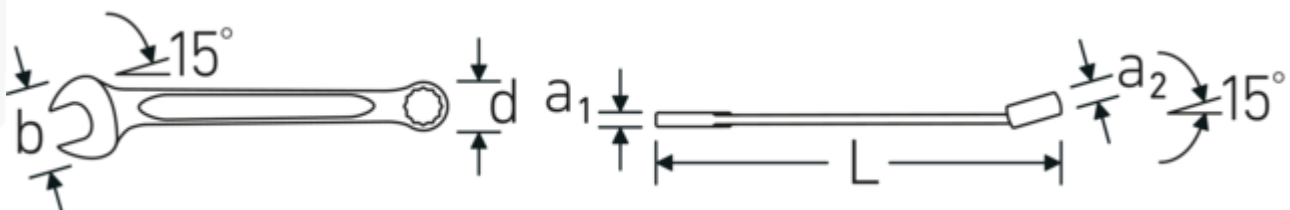

Ringmaulschlüssel OPEN BOX, zöllig

OPEN BOX 13a

Art.-Nr. **40482424**
GTIN **4018754020133**
Modell **OPEN BOX 13a 3/8**

Bezeichnung. Ringmaulschlüssel SW 3/8 " L.125mm

Eigenschaften.

- **zöllige, gleiche** Schlüsselweiten
- Ringseite gerade, Maulseite 15° abgewinkelt
- Ring mit Doppelsechskant und AS-Drive® Profil
- stabile, schlanke und leichte Konstruktion
- hohe Biegefestigkeit durch das Doppel-T-Profil
- verstärkte Verbindung zwischen Maul und Schaft
- griffige, angenehme Haptik durch das STAHLWILLE Rundfinish
- hoch belastbar und langlebig
- im Gesenk geschmiedet, gehärtet und im Ölbad abgekühlt
- Chrome Alloy Steel, verchromt
- DIN 3113 Form A / ISO 7738 Form A

Vorteile.

Hochwertiger Ringmaulschlüssel OPEN BOX, zöllig, Ring- und Maulseite 15° abgewinkelt, Länge 125 mm, DIN 3113 Form A / ISO 7738 Form A, Chrome Alloy Steel, 40482424.

Technische Zeichnung.

Technische Attribute.

a1	4,8 mm
a2	7 mm
Breite mm (b)	23 mm
d	14,3 mm
DIN	DIN 3113 Form A / ISO 7738 Form A
Länge mm (L)	125 mm
Legierung	Chrome Alloy Steel
Maulstellung	15 °
Oberfläche	verchromt
Ringstellung	15 °
Schlüsselweite 1 [Zoll]	3/8 "
Schlüsselweite 2 [Zoll]	3/8 "

Logistikdaten.

Tiefe mm (IFS)	128
Breite mm (IFS)	23
Höhe mm (IFS)	10
Länge (verpackt, mm)	128
Breite (verpackt, mm)	40
Höhe (verpackt, mm)	39
Volumen (verpackt, dm3)	0.19968 dm3
Art.-Nr.	40482424
Gewicht (brutto, kg)	0,365
Gewicht PAP (kg)	0,000
Gewicht PVC (kg)	0,004
GTIN	4018754020133
Ursprungsland	GERMANY
Ursprungsregion	Nordrhein-Westfalen
WEEE/ElektroG	nicht ear-pflichtig
Zolltarifnr.	82041100
Packnorm	10
Gewicht (g)	32 g