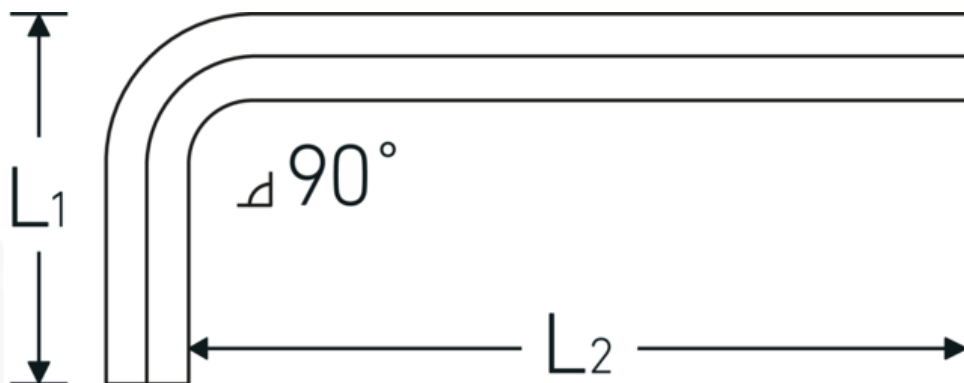

### Designazione.

Chiave esagonale piegata metrica Esagono di uscita 1,5mm L.15,5mm x 46,5mm

### Descrizione.

- DIN ISO 2936
- per viti a brugola esagonali
- cromo vanadio, nichelate
- 0,9 mm brunito

## Attributi tecnici.

<b>Profilo di uscita</b>	Esagonale
<b>Uscita esagono esterno (mm)</b>	1,5 mm
<b>DIN</b>	DIN ISO 2936
<b>L1</b>	15,5 mm
<b>L2</b>	46,5 mm