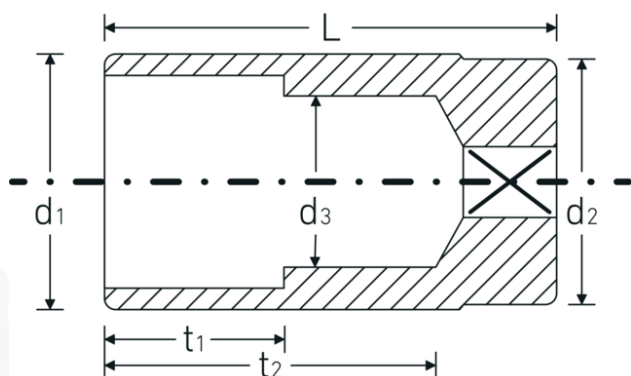

Chiavi a bussola

51

Nr. art **03020015**
GTIN **4018754005598**
Modello **51 15**

Designazione.

1/2 " Insetto chiave a bussola Mis. mm Lar.83mm

Descrizione.

- lunghe
- DIN 3124/ISO 2725-1, E DIN EN 3710, E DIN EN 3709, ASME B 107.5M
- acciaio ad alte prestazioni HPQ®, cromate

Vantaggi.

lungo

Disegno tecnico.

Attributi tecnici.

Profilo di uscita	Doppio esagonale AS-drive
Azionamento quadrato interno (pollici)	1/2 "
d1	21,2 mm
d2	22,7 mm
d3	14 mm
DIN	DIN 3124 / ISO 2725-1, DIN EN 3710, DIN EN 3709, ASME B 107.5M
Lunghezza mm (L)	83 mm
Larghezza tra i piatti [mm]	15 mm
t1	35 mm
t2	64,9 mm

Dati logistici.

Profondità mm (IFS)	83
Larghezza mm (IFS)	23
Altezza mm (IFS)	23
Lunghezza (imballata, mm)	120
Larghezza (imballata, mm)	85
Altezza (imballata, mm)	48
Volume (imballato, dm3)	0.4896 dm3
N° Art.	03020015
Peso (lordo, kg)	1,240
Peso PAP (kg)	0,000
Peso PVC (kg)	0,008
GTIN	4018754005598
Paese di origine	GERMANY
Regione di origine	Nordrhein-Westfalen
RAEE/Legge sull'elettricità	nicht ear-pflichtig
N. tariffa doganale	82042000
Standard di imballaggio	10
Peso [mm]	125 g

Varianti.

N° Art.	Nr. modello (ERP)	Designazione	GTIN
03020010	51 10	1/2 " Insetto chiave a bussola Mis. mm Lar.83mm	4018754167678
03020013	51 13	1/2 " Insetto chiave a bussola Mis. mm Lar.83mm	4018754005574
03020014	51 14	1/2 " Insetto chiave a bussola Mis. mm Lar.83mm	4018754005581
03020015	51 15	1/2 " Insetto chiave a bussola Mis. mm Lar.83mm	4018754005598
03020016	51 16	1/2 " Insetto chiave a bussola Mis. mm Lar.83mm	4018754005604
03020216	51 16-5/8	1/2 " Insetto chiave a bussola Mis. mm/" Lar.83mm	4018754005741
03020017	51 17	1/2 " Insetto chiave a bussola Mis. mm Lar.83mm	4018754005611
03020018	51 18	1/2 " Insetto chiave a bussola Mis. mm Lar.83mm	4018754005628