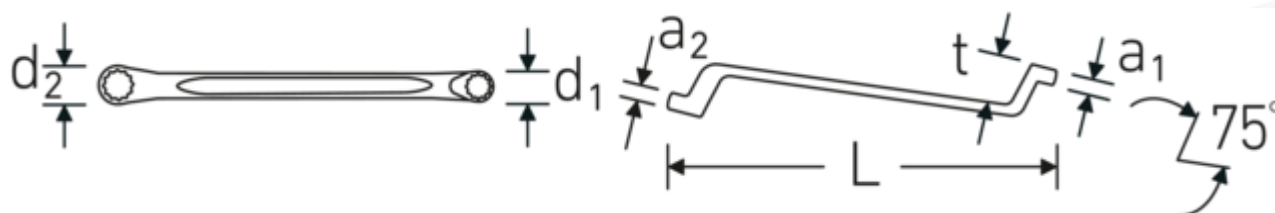

Dwustronne klucze oczkowe

StahlwilleSTABIL®20

Art. nr 41041821
GTIN 4018754020980
Modelka StahlwilleSTABIL 20 18 x 21

Oznaczenie. Zestaw dwustronnych kluczy oczkowych StahlwilleSTABIL Wi. 18 x 21 mm
Dł.300mm

Właściwości. StahlwilleSTABIL®

- głębokoodsadzone
- DIN 838/ISO 10104
- stal stopowa chromowa, chromowane

Zalety.

głęboko odsadzone

Rysunek techniczny.

Atrybuty techniczne.

| | |
|------------------|--|
| a1 | 12 mm |
| a2 | 13 mm |
| Profil wyjściowy | Nasadka podwójna sześciokątna AS-drive |

Dane logistyczne.

| | |
|--------------------|-----|
| Głębokość mm (IFS) | 310 |
| Szerokość mm (IFS) | 38 |
| Wysokość mm (IFS) | 31 |

| | | | |
|-------------------------------------|---------|---|-----------------------|
| d1 | 26,6 mm | Długość (w opakowaniu, mm) | 330 |
| d2 | 30,7 mm | Szerokość (w opakowaniu, mm) | 100 |
| Długość mm (L) | 300 mm | Wysokość (w opakowaniu, mm) | 58 |
| Szerokość w poprzek mieszkań 1 [mm] | 18 mm | Objętość (w opakowaniu, dm ³) | 1.914 dm ³ |
| Pozycja pierścienia | 75 ° | Art. nr | 41041821 |
| Szerokość w poprzek mieszkań 2 [mm] | 21 mm | Waga (brutto, kg) | 2,790 |
| t | 31 mm | Waga PAP (kg) | 0,000 |
| | | Waga PVC (kg) | 0,018 |
| | | GTIN | 4018754020980 |
| | | Kraj pochodzenia | GERMANY |
| | | Region pochodzenia | Nordrhein-Westfalen |
| | | WEEE/ElektroG | nicht ear-pflichtig |
| | | Nr taryfy celnej | 82041100 |
| | | Standard pakowania | 10 |
| | | Waga (g) | 279 g |