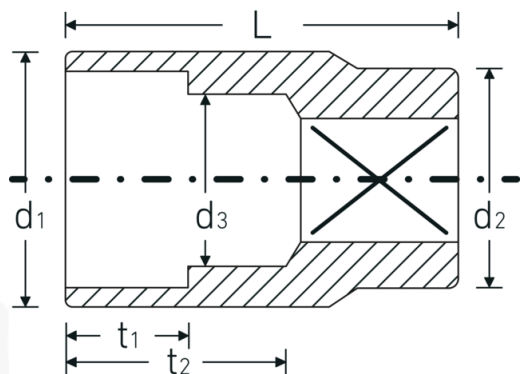

## Chiavi a bussola

52

Nr. art 03030016  
GTIN 4018754005888  
Modello 52 16

**Designazione.** 1/2 " Inserto chiave a bussola Mis. 16mm Lar.38mm

**Descrizione.**

- DIN 3124/ISO 2725-1, ASME B 107.5M, DIN EN 3709
- acciaio ad alte prestazioni HPQ®, cromate

## Disegno tecnico.

## Dati logistici.

Profondità mm (IFS) 38  
Larghezza mm (IFS) 23

<b>Azionamento quadrato interno (pollici)</b>	1/2 "	<b>Altezza mm (IFS)</b>	23
<b>d1</b>	22,4 mm	<b>Lunghezza (imballata, mm)</b>	128
<b>d2</b>	23,7 mm	<b>Larghezza (imballata, mm)</b>	58
<b>d3</b>	15 mm	<b>Altezza (imballata, mm)</b>	40
<b>DIN</b>	DIN 3124 / ISO 2725-1, ASME B 107.5M, DIN EN 3709	<b>Volume (imballato, dm3)</b>	0.29696 dm3
<b>Lunghezza mm (L)</b>	38 mm	<b>N° Art.</b>	03030016
<b>Larghezza tra i piatti [mm]</b>	16 mm	<b>Peso (lordo, kg)</b>	0,680
<b>t1</b>	13,5 mm	<b>Peso PAP (kg)</b>	0,000
<b>t2</b>	19,6 mm	<b>Peso PVC (kg)</b>	0,006
		<b>GTIN</b>	4018754005888
		<b>Paese di origine</b>	GERMANY
		<b>Regione di origine</b>	Nordrhein-Westfalen
		<b>RAEE/Legge sull'elettricità</b>	nicht ear-pflichtig
		<b>N. tariffa doganale</b>	82042000
		<b>Standard di imballaggio</b>	10
		<b>Peso [mm]</b>	65 g