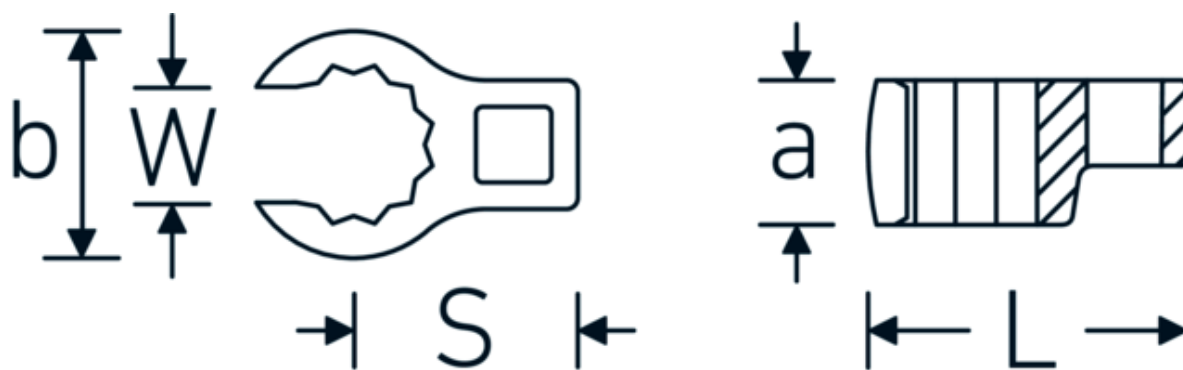

Klucz pazurowy oczkowy otwarty CROW-RING

440

Art. nr 02190027
GTIN 4018754003464
Modelka 440 27

Oznaczenie. 3/8 " Klucz CROW-FOOT Wi. 27mm Dł.52,8mm

Właściwości.

- stal stopowa chromowa, chromowane
- Uwaga! Zmienione wartości nastawcze w kluczu dynamometrycznego

Rysunek techniczny.

Atrybuty techniczne.

a	21,4 mm
Kwadratowy napęd wewnętrzny (cal)	3/8 "
Szerokość mm (b)	40 mm
Długość mm (L)	52,8 mm
S	28,2 mm

Dane logistyczne.

Głębokość mm (IFS)	59
Szerokość mm (IFS)	43
Wysokość mm (IFS)	22
Długość (w opakowaniu, mm)	60
Szerokość (w opakowaniu, mm)	44