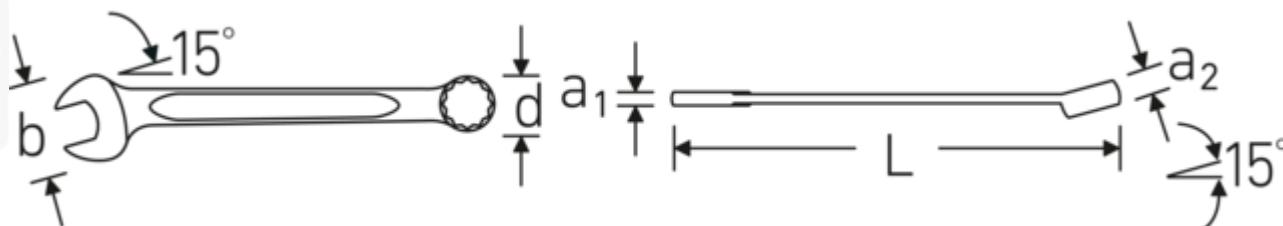

Llaves combinadas

130a

Núm. art. **40571818**
GTIN **4018754020638**
Modelo **130a 9/32**

Designación. Llaves de anillo SW 9/32 " L.110mm

Descripción.

- Fed. Spec. GGG-W-636 E
- HPQ®-Acero de alta calidad, cromado

Ventajas.

Made in Germany: STAHLWILLE Llaves combinadas , lado de la boca en estrella acodado 15 °, longitud 110 mm, Fed. Spec. GGG-W-636 E , 40571818

El proceso de fabricación especial permite anillos en estrella con paredes finas, perfectos para atornillar en lugares de difícil acceso

Dibujo técnico.

Atributos técnicos.

a1	4,1 mm
a2	6 mm
Anchura mm (b)	15,5 mm
d	10,9 mm
DIN	Fed. Spec. GGG- W-636 E
Longitud mm (L)	110 mm
Posición de la boca	15 °
Posición del anillo	15 °
Anchura de los planos 1 [pulgada]	9/32 "
Anchura de los planos 2 [pulgadas]	9/32 "

Datos logísticos.

Profundidad mm (IFS)	109
Anchura mm (IFS)	15
Altura mm (IFS)	8
Longitud (empaquetada, mm)	115
Anchura (empaquetada, mm)	38
Altura en pulgadas	25
Volumen (envasado, dm3)	0.10925 dm3
Núm. art.	40571818
Peso (bruto, kg)	0,160
Peso PAP (kg)	0,000
Peso PVC (kg)	0,003
GTIN	4018754020638
País de origen	GERMANY
Región de origen	Nordrhein-Westfalen
RAEE/Ley eléctrica	nicht ear-pflichtig
Arancel de aduanas núm.	82041100
Norma de embalaje	10
Peso	16 g