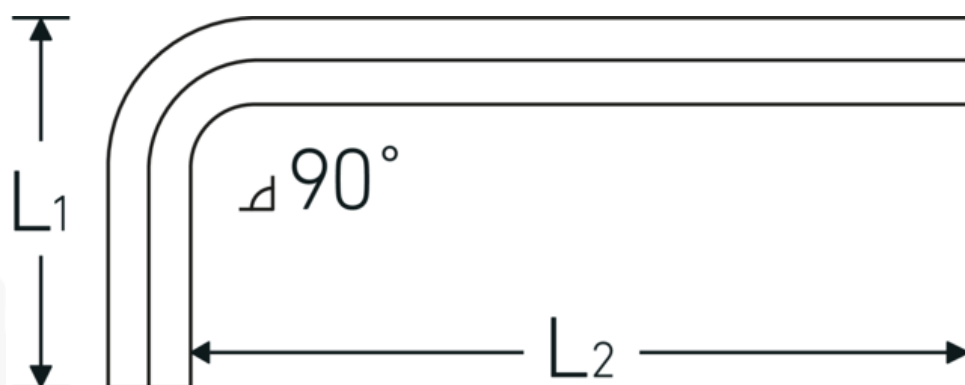

Vinkelstiftnøgle

10760

Art. nr. 43153017
GTIN 4018754332205
Model 10760 17
WINKELSCHRAUBENDREHER
SECHSKANT

Betegnelse.

Vinkelskruetrækker Udgang sekskant 17mm L.63mm x 160mm

Egenskaber.

- DIN ISO 2936
- til skruer med indv. sekskant
- Chrom-Vanadium, forniklet (0,7; 0,9; 1,3 mm. bruneret)

Fordele.

DIN ISO 2936

Teknisk tegning.

Tekniske egenskaber.

Udgangsprofil

Sekskant

Logistiske data.

Dybde mm (IFS)

170

Udvendig sekskant (mm)	17 mm	Bredde mm (IFS)	77
DIN	DIN ISO 2936	Højde mm (IFS)	19
L1	63 mm	Længde (pakket, mm)	410
L2	160 mm	Bredde (pakket, mm)	200
		Højde (pakket, mm)	20
		Volumen (pakket, dm3)	1.64 dm3
		Art. nr.	43153017
		Vægt (g)	442 g
		Vægt PAP (kg)	0,000
		Vægt PVC (kg)	0,016
		GTIN	4018754332205
		Oprindelsesland	GERMANY
		Oprindelsesregion	Nordrhein-Westfalen
		WEEE/ElektroG	nicht ear-pflichtig
		Toldtarif nr.	82054000
		Standard for pakning	5

Varianter.

Art. nr.	Artikel nr. (ERP)	Betegnelse	GTIN
43153090	10760 0.9MM 0.035 ZOLL WINKELSCHRAUBENDREHER SECHSKANT	Vinkelskruetrækker Udgang sekskant 0,9mm L.11mm x 33mm	4018754332069
43153130	10760 1.3MM 0.050 ZOLL WINKELSCHRAUBENDREHER SECHSKANT	Vinkelskruetrækker Udgang sekskant 1,3mm L.13mm x 41mm	4018754332076
43153150	10760 1.5 WINKELSCHRAUBENDREHER SECHSKANT	Vinkelskruetrækker Udgang sekskant 1,5mm L.15,5mm x 46,5mm	4018754332083
43153002	10760 2 WINKELSCHRAUBENDREHER SECHSKANT	Vinkelskruetrækker Udgang sekskant 2mm L.18mm x 52mm	4018754332090
43153250	10760 2.5 WINKELSCHRAUBENDREHER SECHSKANT	Vinkelskruetrækker Udgang sekskant 2,5mm L.20,5mm x 58,5mm	4018754332106
43153003	10760 3 WINKELSCHRAUBENDREHER SECHSKANT	Vinkelskruetrækker Udgang sekskant 3mm L.23mm x 66mm	4018754332113
43153004	10760 4 WINKELSCHRAUBENDREHER SECHSKANT	Vinkelskruetrækker Udgang sekskant 4mm L.29mm x 74mm	4018754332120
43153005	10760 5 WINKELSCHRAUBENDREHER SECHSKANT	Vinkelskruetrækker Udgang sekskant 5mm L.33mm x 85mm	4018754332137