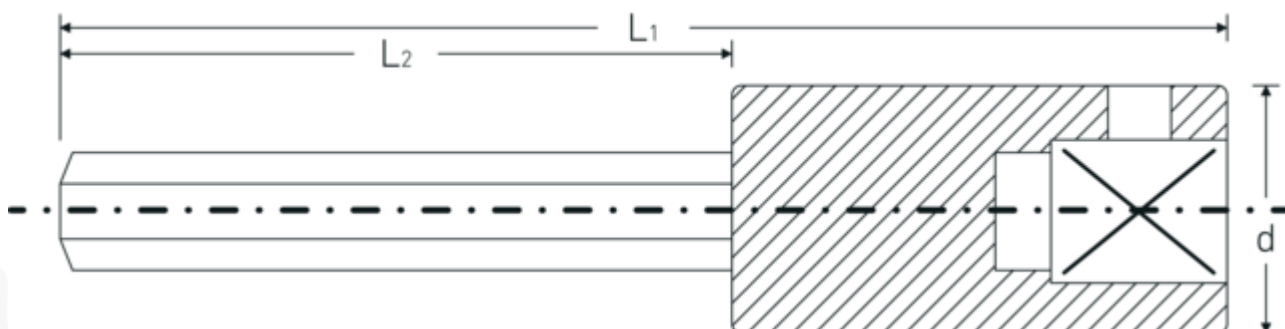

Technische tekening.

Technische kenmerken.

Uitvoerprofiel

Zeskant

Logistieke gegevens.

Diepte mm (IFS)

55

Breedte mm (IFS)

11