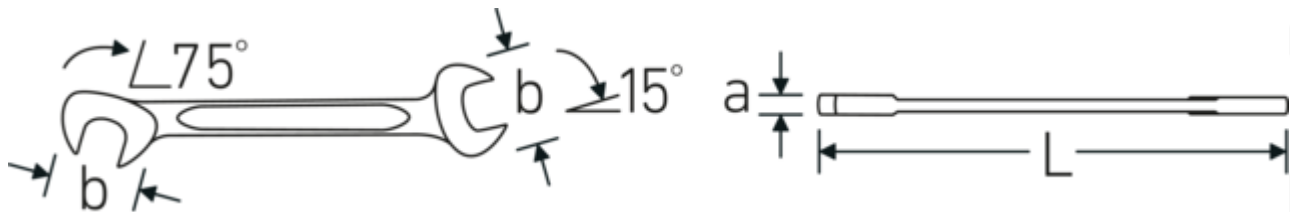

#### Aanwijzing.

Dubbele steeksleutel klein ELECTRIC M. 3.2 mm L.70mm

#### Technische kenmerken.

a	2 mm
Breedte mm (b)	10,5 mm
Lengte mm (L)	70 mm
Positie bek	15/75 °
Flatbreedte 1 [mm]	3.2 mm
Breedte over vlakken 2 [mm]	3.2 mm